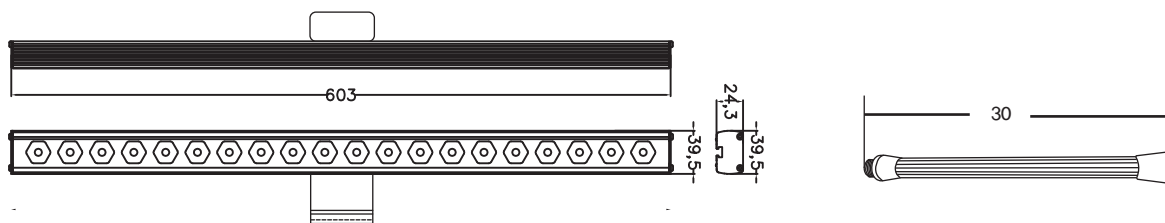

논글레어,균조도가 탁월한 완벽방습 간판 LED 바 조명

- 본 제품은 편측 배광으로 간판설치시 눈이 부시지 않습니다.
- 완전방수,방진,방습(IP67인증 및 관련기술특허)
- 월위서 조명으로 균조도가 탁월 간판을 고르게 비춥니다.
- 기존 간판투광등에서 벗어난 고급스러운 디자인

■ 제품사양 -광학적,기술적,전기적 사양

총광속	조도(1M)	조사각	연색성	색온도
1,550(lm)	2,890(lux)	편측30° / 20°	80이상	6,000K / 3000K

방수등급	무게	작동온도	소비전력	입력전압	역률
IP67	1 Kg	-20~40°C	25W	AC220V	0.9이상

■ 제품치수 (600mmX40mmX25mm)

Dimension

■ 적용분야 (사인조명)