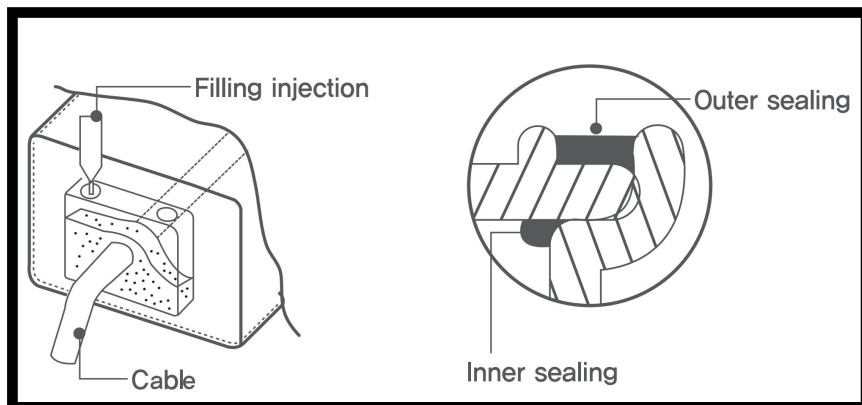

Tray LED pha c a chú ng tô i s d ng công ngh ch ng th m c c p b ng s á ng ch c
Và nó có b n cao, khô ng th m n c 100%, ch ng m và ch ng b i.

Nó h tr phân ph i á nh s á ng khác nhau c a: 20°, 30°, 60°, 120° t b n

Gi m thi u ch ó i, t ng kh n ng phát s á ng cao nh t b ng cách áp d ng b ng cách á t ng th u k í nh ri ê ng l .

- Mô t k thu t ch ng n c, ch ng m: