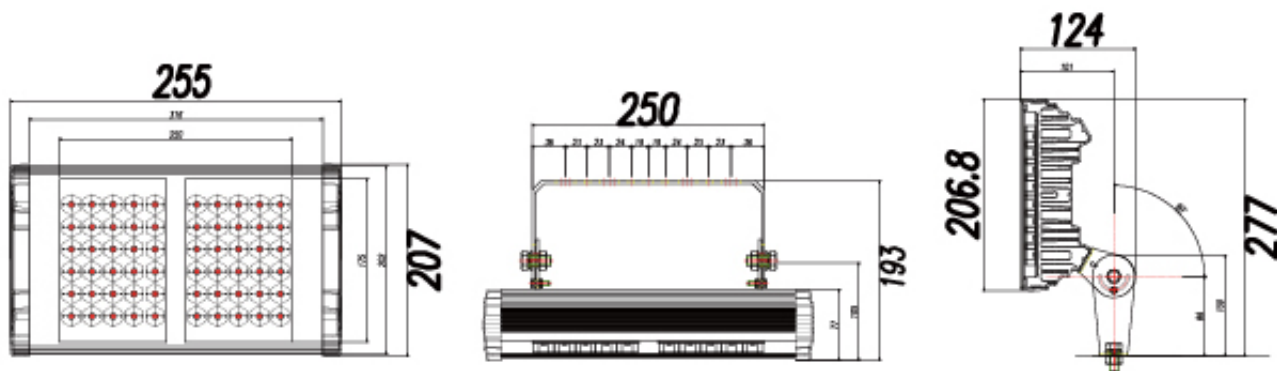

Đèn pha Led thể thao.200W

Sport & Big space 200W

ORDER CODE : PLF2000-OV

THÔNG SỐ KỸ THUẬT

- Công suất: 200W
- Điện áp: 220V (90V~305V) ,50~60Hz
- Quang thông: 19,830lm
- Chỉ số hoàn màu: 80RA
- Nhiệt độ màu: 5700K,3000K
- Loại chip: Led
- Tuổi thọ: 50,000h
- Hệ số công suất: 0.95 PF
- Nhiệt độ hoạt động: -40 ~50

DIMENSION

Tray LED pha c a chú ng tô i s d ng công ngh ch ng th m c c p b ng s á ng ch c
Và nó có b n cao, khô ng th m n c 100%, ch ng m và ch ng b i.

Nó h tr phân ph i á nh s á ng khác nhau c a: 20°, 30°, 60°, 120° t b n