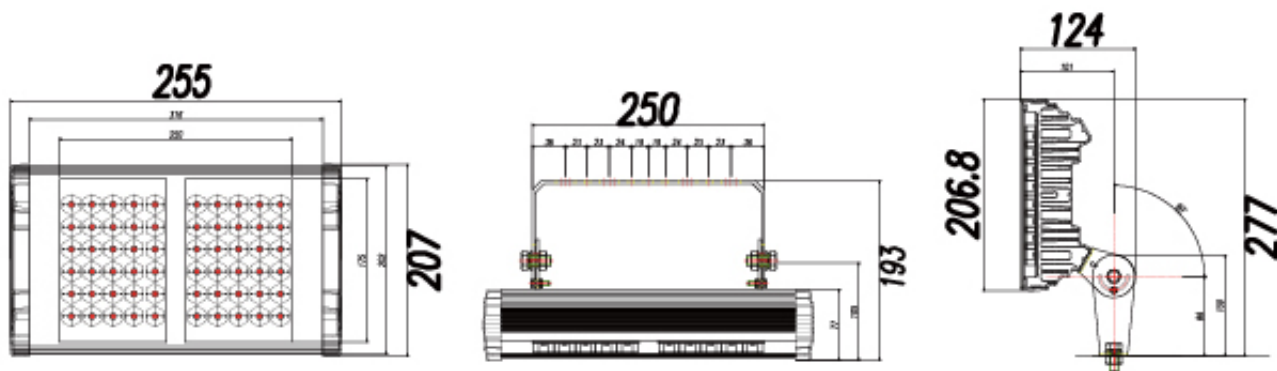

Đèn pha Led thể thao.200W

Sport & Big space 200W

ORDER CODE : PLF2000-OV

THÔNG SỐ KỸ THUẬT

- Công suất: 200W
- Điện áp: 220V (90V~305V) ,50~60Hz
- Quang thông: 19,830lm
- Chỉ số hoàn màu: 80RA
- Nhiệt độ màu: 5700K,3000K
- Loại chip: IP68
- Trọng lượng: 5kg
- Hệ số công suất: 0.95 PF
- Nhiệt độ hoạt động: -40 ~50

DIMENSION

ền LED pha c a chú ng t ô i s d ã ng công ngh ch ã ng th m c c p b ã ng s á ng ch c
Và nó có b ã n cao, kh ô ng th m n c 100%, ch ã ng m và ch ã ng b i.

Nó h ã tr p h ã n p h i á nh s á ng kh á c nhau c a: 20°, 30°, 60°, 120° t ã n