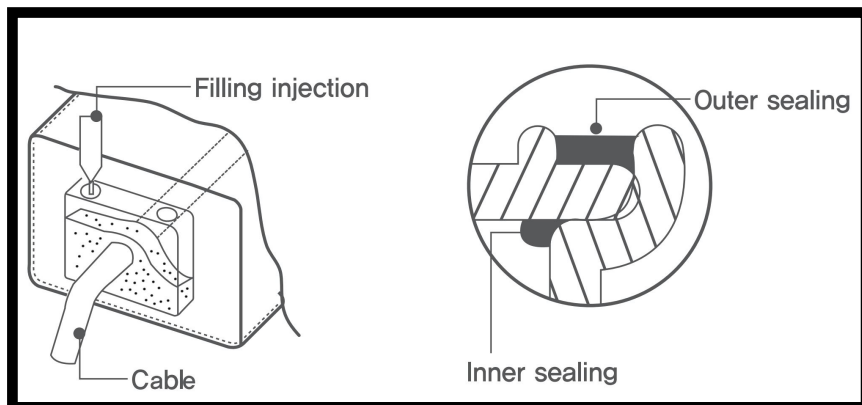

ền LED pha c a chú ng t ô i s d ã ng công ngh ch ã ng th m c c p b ã ng s á ng ch c
Và nó có b ã n cao, kh ô ng th m n c 100%, ch ã ng m và ch ã ng b i.

Nó h ã tr p h ã n p h i á nh s á ng kh á c nhau c a: 20°, 30°, 60°, 120° t ã n

Gi m thi u ch ó i, t ã ng kh ã n ã ng p h á t s á ng cao nh t b ã ng cách á p d ã ng b ã ng cách á
t ã ng th u k í nh ri ê ng l .

- M ô t k thu t ch ã ng n c, ch ã ng m: