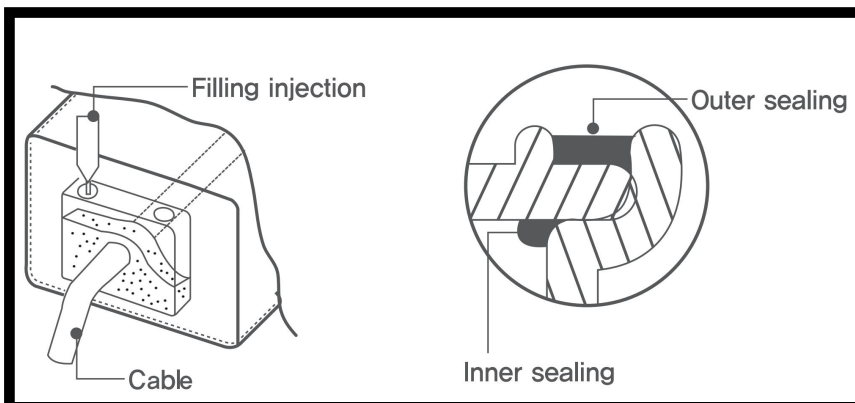

èn LED pha c a chú ng t ô i s d ã ng công ngh ch ã ng th m c c p b ã ng s á ng ch c
Và nó có b ã n cao, kh ô ng th m n c 100%, ch ã ng m và ch ã ng b i.

Nó h ã tr p h ả n p h i á nh s á ng kh á c nhau c a: 20°, 30°, 60°, 120°
t ã n

Gi m thi u ch ó i, t ã ng kh ã n ã ng p h á t s á ng cao nh t b ã ng c á ch á p d ã ng b ã ng c á ch á
t ã ng th u k í nh ri ê ng l .

- Mô t k thu t ch ã ng n c, ch ã ng m: