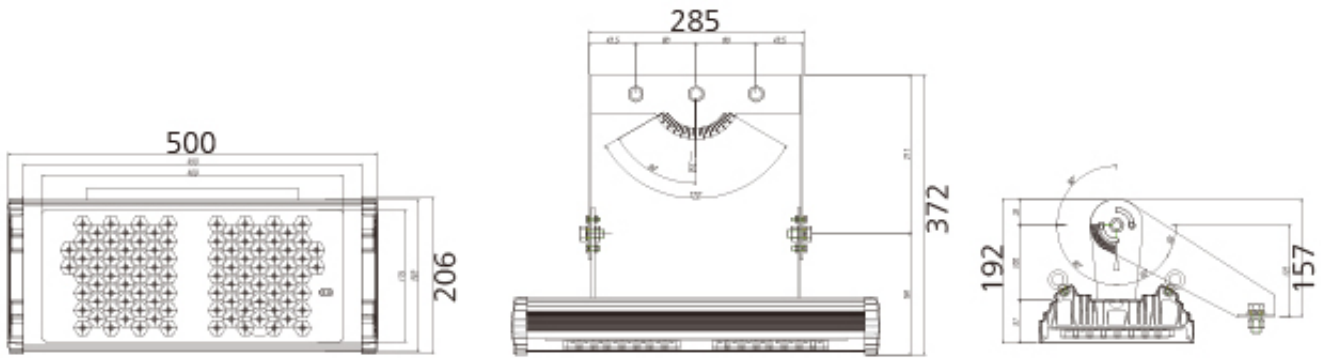

## Sport & Big space 300W

ORDER CODE : PLF3000

### THÔNG SỐ KỸ THUẬT

- Công suất: 300W
- Điện áp: 220V (90V~305V) ,50~60Hz
- Quang thông: 38,000(lm)
- Độ sáng: 203,036(lux)
- Chất lượng ánh sáng: 80RA
- Nhiệt độ màu: 5700K,3000K
- Loại chip: IP68
- Trọng lượng: 7kg
- Hệ số công suất: 0.95 PF
- Nhiệt độ hoạt động: -40 ~50

### DIMENSION

èn LED pha c a chú ng t ô i s d ã ng công ngh ch ã ng th m c c p b ã ng s á ng ch c  
Và nó có b ã n cao, kh ô ng th m n c 100%, ch ã ng m và ch ã ng b i.

Nó h ã tr p h ả n p h i á nh s á ng kh á c nhau c a: 20°, 30°, 60°, 120°  
t ã n