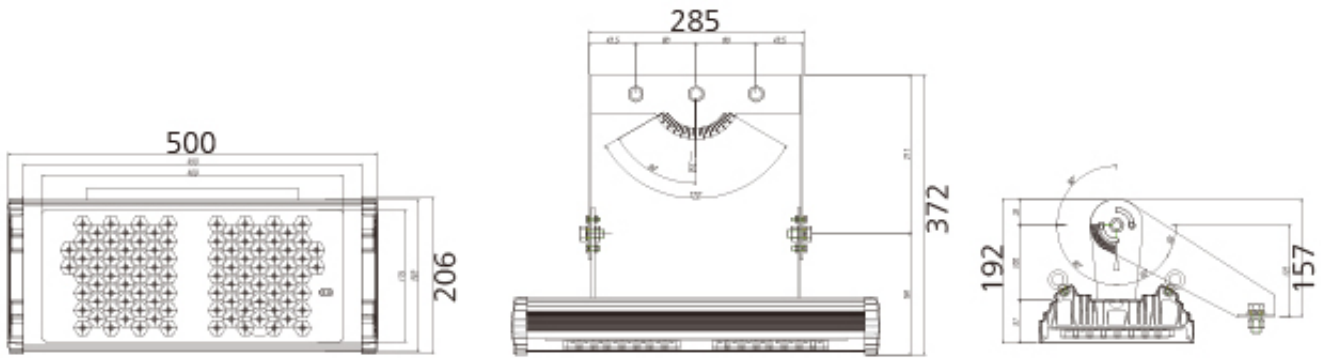

## Sport & Big space 300W

ORDER CODE : PLF3000

### THÔNG SỐ KỸ THUẬT

- Công suất: 300W
- Điện áp: 220V (90V~305V) ,50~60Hz
- Quang thông: 38,000(lm)
- Độ sáng: 203,036(lux)
- Chỉ số hoàn màu: 80RA
- Nhiệt độ màu: 5700K,3000K
- Loại chip: IP68
- Trọng lượng: 7kg
- Hệ số công suất: 0.95 PF
- Nhiệt độ hoạt động: -40 ~50

### DIMENSION

èn LED pha c a chú ng t ô i s d ã ng công ngh ch ã ng th m c c p b ã ng s á ng ch c  
Và nó có b ã n cao, kh ô ng th m n c 100%, ch ã ng m và ch ã ng b i.

Nó h ã tr ã ã n ph ã i á nh s á ng kh á c nhau c ã a: 20°, 30°, 60°, 120°  
t ã ã n