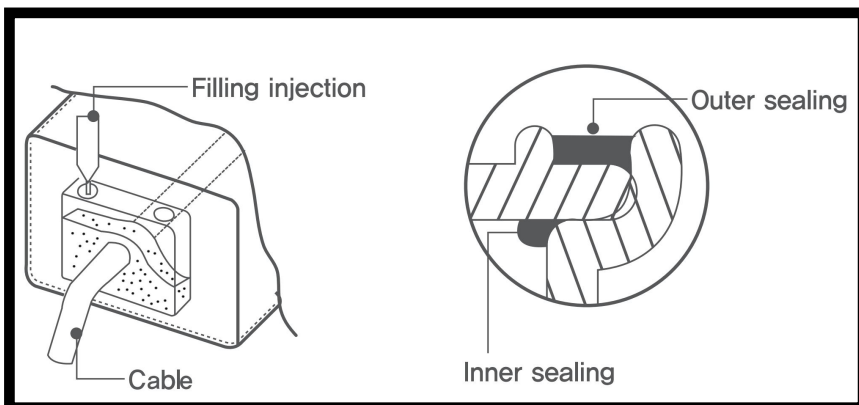

èn LED pha c a chúng tô i s d ng công ngh ch ng th m c c p b ng s á ng ch c
Và nó có b n cao, không th m n c 100%, ch ng m và ch ng b i.

Nó h tr phân ph i á nh s á ng khác nhau c a: 20°, 30°, 60°, 120°
t đ n

Gi m thi u chói, t ng kh n ng phát s á ng cao nh t b ng cách áp d ng b ng cách á
t ng th u k í nh riê ng l .

- Mô t k thu t ch ng n c, ch ng m: