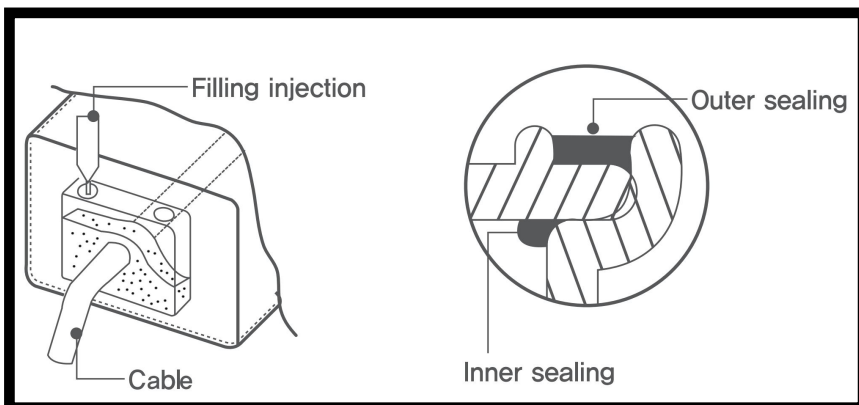

èn LED pha c a chú ng t ô i s d ã ng công ngh ch ã ng th m c c p b ã ng s á ng ch c
Và nó có b ã n cao, khô ã ng th m n c 100%, ch ã ng m và ch ã ng b i.

Nó h ã tr p h ã n p h i á nh s á ng kh á c nhau c a: 20°, 30°, 60°, 120°
t ã ã n

Gi m thi u ch ó i, t ã ng kh ã n ã ng p h á t s á ng cao nh t b ã ng c á ch á p d ã ng b ã ng c á ch á
t ã ng th u k í nh ri ê ng l .

- M ô t k thu t ch ã ng n c, ch ã ng m: