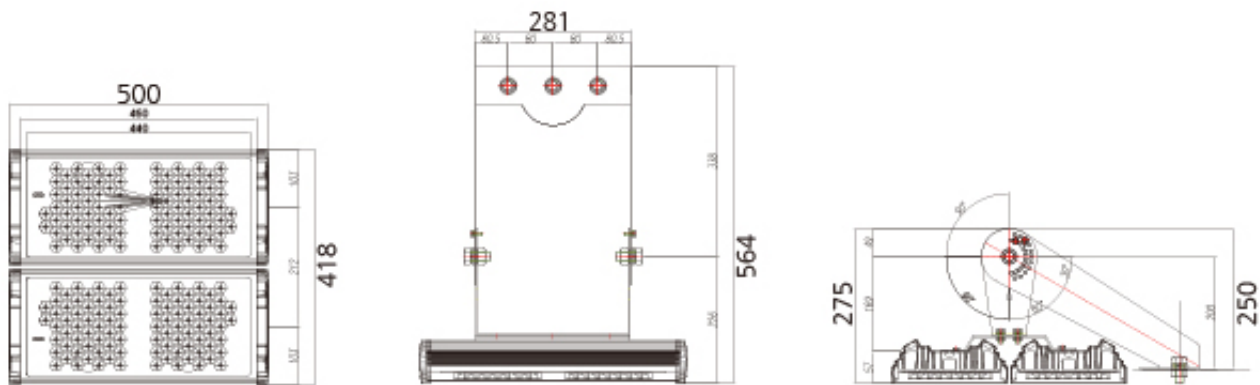

è n pha Led th thao. 600W

Sport & Big space 600W

ORDER CODE : PLF6000

THÔNG SỐ KỸ THUẬT

- Công suất: 600W
- Điện áp: 220V (90V~305V) ,50~60Hz
- Quang thông: 76,000(lm)
- Độ sáng: 406,062(lux)
- Chỉ số hoàn màu: 80RA
- Nhiệt độ màu: 5700K,3000K
- Loại chip: IP68
- Trọng lượng: 14kg
- Hệ số công suất: 0.95 PF
- Nhiệt độ hoạt động: -40 ~50

DIMENSION

èn LED pha c a chú ng t ô i s d ã ng công ngh ch ã ng th m c c p b ã ng s á ng ch c
Và nó có b ã n cao, khô ã ng th m n c 100%, ch ã ng m và ch ã ng b i.

Nó h ã tr p h ã n p h i á nh s á ng kh á c nhau c a: 20°, 30°, 60°, 120°
t ã ã n