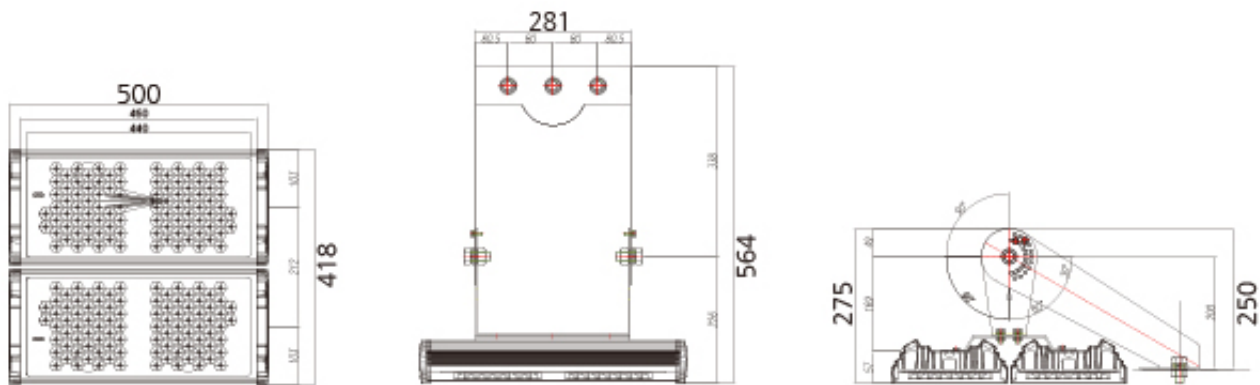

è n pha Led th thao. 600W

Sport & Big space 600W

ORDER CODE : PLF6000

THÔNG SỐ KỸ THUẬT

- Công suất: 600W
- Điện áp: 220V (90V~305V) ,50~60Hz
- Quang thông: 76,000(lm)
- Độ sáng: 406,062(lux)
- Chỉ số hoàn màu: 80RA
- Nhiệt độ màu: 5700K,3000K
- Loại chip: IP68
- Trọng lượng: 14kg
- Hệ số công suất: 0.95 PF
- Nhiệt độ hoạt động: -40 ~50

DIMENSION

èn LED pha c a chúng tô i s d ng công ngh ch ng th m c c p b ng s á ng ch c
Và nó có b n cao, không th m n c 100%, ch ng m và ch ng b i.

Nó h tr phân ph i á nh s á ng khác nhau c a: 20°, 30°, 60°, 120°
t đ n