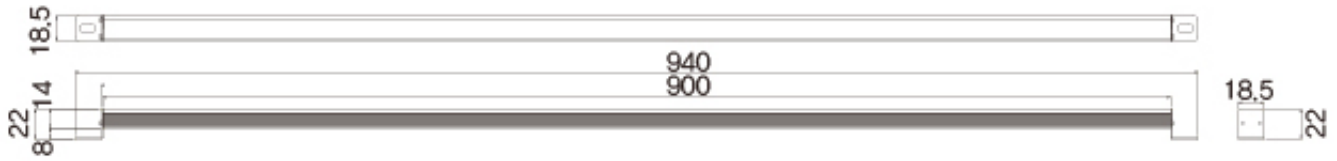

è n LED BAR. 24W.    è n led thanh.    è n Led Korea.

DC12V~36V 24W

ORDER CODE : SB-322

THÔNG SỐ KỸ THUẬT

- Công suất: 24W
- Điện áp: DC12V~36V
- Quang thông: 1,524(lm)
- Độ sáng: 1,300(lux)
- Chỉ số hoàn màu: 75RA
- Nhiệt độ màu: 6000K,3000K
- Loại chống thấm: IP67
- Trọng lượng: 0.5kg
- Nhiệt độ làm việc: -20 ~40

DIMENSION