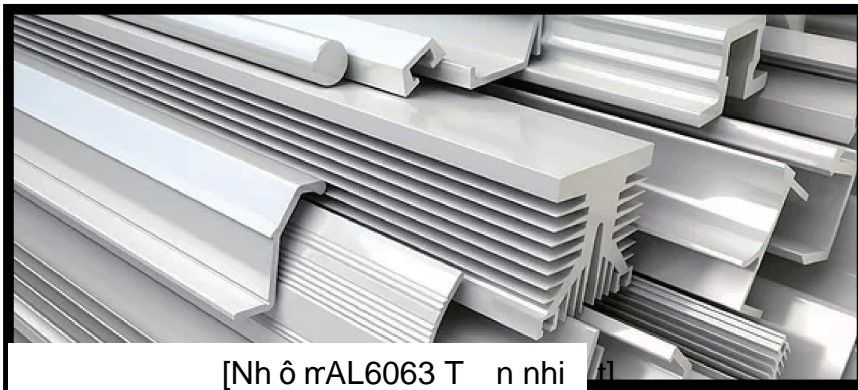

ph i p b o v .

- ng d ng c a t n nhi t c chú ng t ô i thi t k và gia công trong n c (Korea)

- Ch t l ng cao h n hi u qu t n nhi t t th n nhi u s o v i ph ng pháp úc ch Trung Qu c.

- Nó có th c s d ng khu v c ven bi n có m cao và m n cao v i nó sét do ch t l ng b t n nhi t b ng nh ô m AL6063 ch t l ng cao và x lý l p che ph không gây r sét.

[Nh ô m AL6063 T n nhi t]

4. c d ù ng LED ch t l ng cao, PolyCarbonate, PCB và c á c th à nh ph ã n kh á c

- H u h t cá c s ã n ph ã là Samsung LED ho c Cree LED, và m t s ít ã ng s d ù ng O LED.

Chú ng t ô i không s d ù ng ã n LED Trung Qu c.

- S d ù ng v t li u PC ch t l ng cao mà c ã ng c s d ù ng cho ã n pha ô t ô .