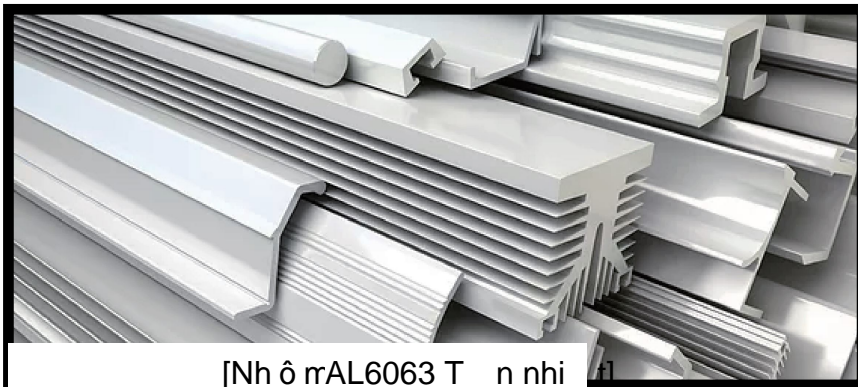

ph i p b o v .

- ng d ng c a t n nhi t c chú ng t ô i thi t k và gia công trong n c (Korea)

- Ch t l ng cao h n hi u qu t n nhi t t th n nhi u s o v i ph ng pháp úc ch Trung Qu c.

- Nó có th c s d ng khu v c ven bi n có m cao và m n cao v i nó sét do ch t l ng b t n nhi t b ng nh ô m AL6063 ch t l ng cao và x lý l p che ph không gây r sét.

[Nh ô m AL6063 T n nhi t]

4. c d ù ng LED ch t l ng cao, PolyCarbonate, PCB và c á c th à nh ph n kh á c

- H u h t cá c s n ph m là Samsung LED ho c Cree LED, và m t s ít ang s d ng O LED.

Chú ng t ô i không s d ng è n LED Trung Qu c.

- S d ng v t li u PC ch t l ng cao mà c ng c s d ng cho è n pha ô t ô .