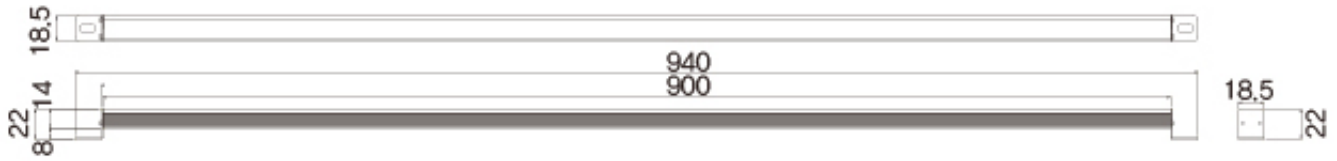

è n LED BAR. 24W. è n led thanh. è n Led Korea.

DC12V~36V 24W

ORDER CODE : SB-322

THÔNG SỐ KỸ THUẬT

- Công suất: 24W
- Điện áp: DC12V~36V
- Quang thông: 1,524(lm)
- Độ sáng: 1,300(lux)
- Chỉ số hoàn màu: 75RA
- Nhiệt độ màu: 6000K,3000K
- Loại chống thấm: IP67
- Trọng lượng: 0.5kg
- Nhiệt độ làm việc: -20 ~40

DIMENSION

1. Thanh đèn LED Bar DC tiên tiến, sản xuất tại Hàn Quốc

- Ứng dụng ?
- Áp dụng cho các kiến trúc ngoài trời, cho tàu và thiết bị - nhúng nước ? độ cao hoặc khó chiếu sáng.
- Lựa chọn sản phẩm này, nếu bạn muốn một sản phẩm chất lượng cao, bền và bền không sợ ánh sáng .
- Khuôn đúc bằng silicone, khung không gỉ, không bị oxy hóa.
- IP67, Chống nước hoàn toàn, Chống ẩm
- Ánh sáng trắng, Trắng ấm.