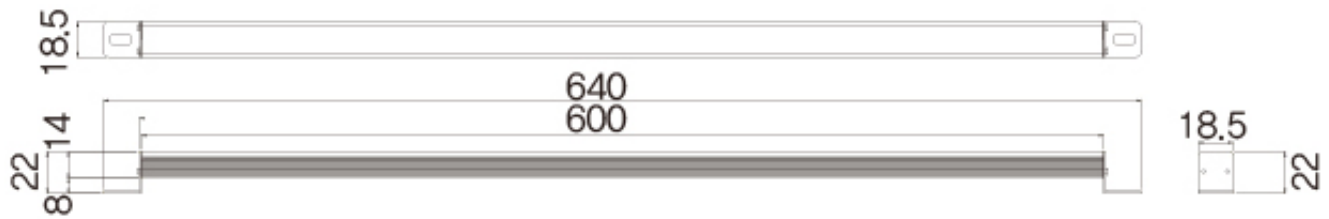

è n Led bar. è n led thanh.16w. è n Led Korea.

DC12~36V 16W BAR

ORDER CODE : SB300

THÔNG SỐ KỸ THUẬT

- Công suất: 16W
- Điện áp: DC12V~36V
- Quang thông: 1,011(lm)
- Độ sáng: 1,530(lux)
- Chỉ số hoàn màu: 75RA
- Nhiệt độ màu: 6000K,3000K
- Lớp chống thấm: IP65
- Trọng lượng: 0.25kg
- Nhiệt độ hoạt động: -20 ~40

DIMENSION

1. Thanh đèn LED Bar DC tiên tiến, sản xuất tại Hàn Quốc

- Ứng dụng ?
?i v?i ki?n ??trúc ngo?i th?t, cho
tàu và thi?t b? - nh?ng n?i ?? ?m cao ho?c khó chi?u sáng.
- L?a ch?n s?n ph?m này, n?u
b?n mu?n m?t s?n ph?m ch?t l??ng cao, b?n và b?n không ?? ánh sáng .
- Khuôn ?úc b?ng silicone, khung không g?, không b? ? vàng.
- IP67, Ch?ng n??c hoàn h?o, Ch?ng ?m
- Ánh sáng tr?ng, Tr?ng ?m.