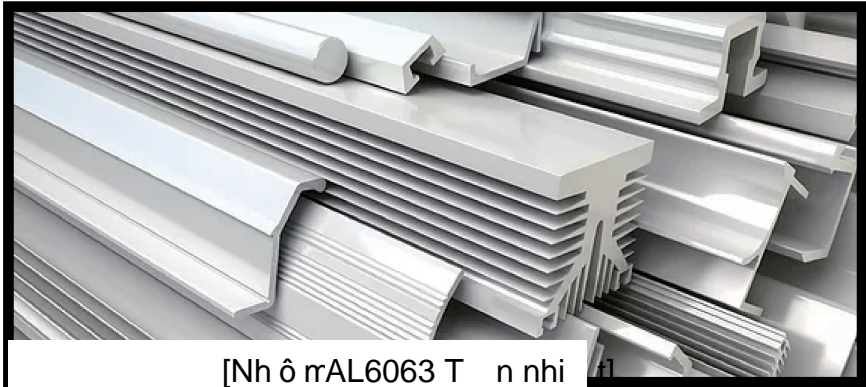

Và máy tìm cá dồng trong tàu.

Sử dụng nhôm ép chổi công cao (AL6063), đã qua xử lý bề mặt.

- Công nghệ sản xuất tiên tiến và gia công trong nước (Korea)
- Chất lượng hàng đầu từ nhà sản xuất hàng đầu ở Trung Quốc.
- Nó có thể sử dụng trong môi trường có độ ẩm cao và độ sáng cao vì nó sẽ chống lại sự oxy hóa nhôm AL6063 chất lượng cao và xử lý bề mặt không gây sét.

[Nhôm AL6063 Tản nhiệt]

4. Các đèn LED chất lượng cao, PolyCarbonate, PCB và các thành phần khác

- Hầu hết các sản phẩm là Samsung LED hoặc Cree LED, và một số ít sử dụng Osram LED.