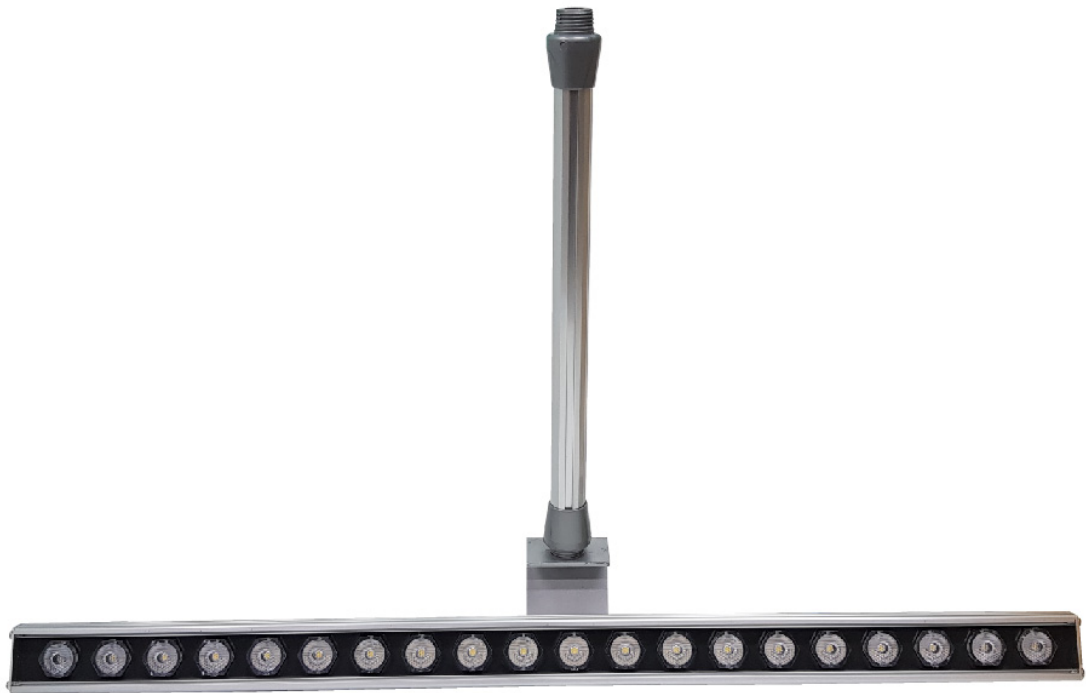

Chiếu sáng binhhiu, quingcao, kintruc.Led Bar. ềnlithanhg
t 25W. ềnlithanhg.

light shower popup 25W

ORDER CODE : SFT120

THÔNG SỐ KỸ THUẬT

- Công suất: 25W
- Điện áp: 220V(210V~270V) ,50~60Hz
- Quang thông: 1,550(lm)
- Độ sáng: 2,890(lux)
- Chỉ số hoàn màu: 80RA
- Nhiệt độ màu: 6000K,3000K
- Lớp chống thấm: IP67
- Trọng lượng: 1kg
- Hệ số công suất: 0.9 PF
- Nhiệt độ hoạt động: -20 ~40

DIMENSION

1. Đèn LED treo trần (Led Bar) tiên tiến, sản xuất tại Hàn Quốc

- Công kính đèn pha công suất phát triển các biệt, công áp dụng trên đèn ánh sáng.
- Đèn này cho phép chiếu sáng các vật thể mà không bị chói, đèn chiếu sáng đèn đèn u.
- Không chói, cho phép chiếu sáng các vật thể tốt vì đèn chiếu sáng đèn đèn cao
- IP67, Chống nước hoàn hảo, Chống ẩm
- Ánh sáng màu trắng, màu trắng ấm, R / G / B

2. Sản phẩm được làm bằng nhôm ép đúc thành công cao (AL6063), đã qua xử lý che phủ anod hóa.

- Sản phẩm đạt tiêu chuẩn kỹ thuật và gia công trong nước (Korea)
- Thành công cao hơn và phù hợp với nhu cầu sử dụng pháp luật của Trung Quốc.
- Nó có thể sử dụng trong các khu vực ven biển có độ ẩm cao và độ mặn cao vì nó được làm bằng nhôm AL6063 thành công cao và xử lý che phủ anod hóa không gây rỉ sét.