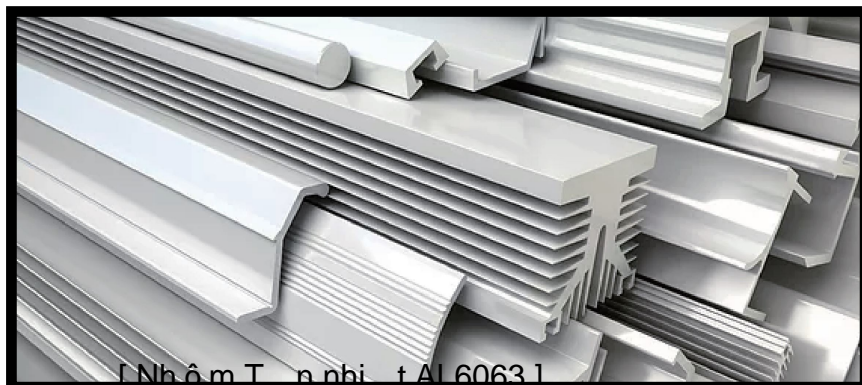

DIMENSION

1. Đèn LED treo trần (Led Bar) tiên tiến, sản xuất tại Hàn Quốc

- Công kính đèn pha công suất phát triển các biệt, công áp dụng trên đèn ánh sáng.
- Đèn này cho phép chiếu sáng các vật thể mà không bị chói, đèn chiếu sáng đèn đèn u.
- Không chói, cho phép chiếu sáng các vật thể tốt vì đèn chiếu sáng đèn đèn cao
- IP67, Chống nước hoàn hảo, Chống ẩm
- Ánh sáng màu trắng, màu trắng ấm, R / G / B

2. Sản phẩm được làm bằng nhôm ép đúc thành công cao (AL6063), đã qua xử lý che phủ anod hóa.

- Sản phẩm đạt tiêu chuẩn kỹ thuật và gia công trong nước (Korea)
- Thành công cao hơn và phù hợp với nhu cầu sử dụng pháp luật của Trung Quốc.
- Nó có thể sử dụng trong các khu vực ven biển có độ ẩm cao và độ mặn cao vì nó được làm bằng nhôm AL6063 thành công cao và xử lý che phủ anod hóa không gây rỉ sét.