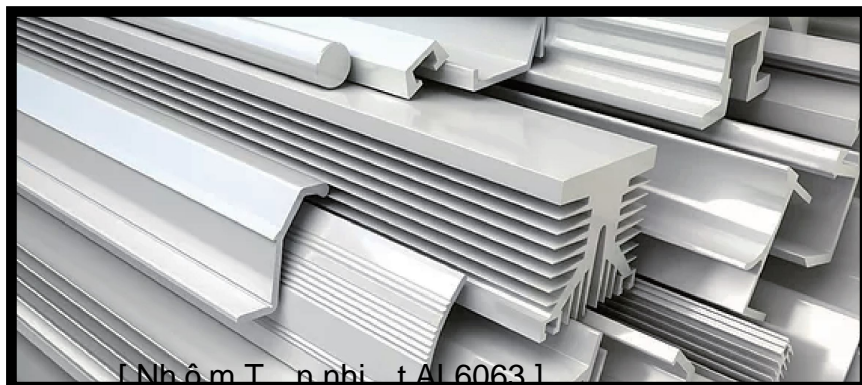

### DIMENSION

1. Đèn LED treo trần (Led Bar) tiên tiến, sản xuất tại Hàn Quốc

- Công kính đèn pha công suất phát triển các biệt, công áp dụng trên đèn ánh sáng.
- Đèn này cho phép chiếu sáng các vật thể mà không bị chói, đèn chiếu sáng đèn đèn u.
- Không chói, cho phép chiếu sáng các vật thể tốt vì đèn chiếu sáng đèn đèn cao
- IP67, Chống nước hoàn hảo, Chống ẩm
- Ánh sáng màu trắng, màu trắng ấm, R / G / B

2. Sản phẩm được làm bằng nhôm ép đúc thành công cao (AL6063), đã qua xử lý che phủ anod hóa.

- Sản phẩm đạt tiêu chuẩn kỹ thuật và gia công trong nước (Korea)
- Thành công cao hơn và phù hợp với nhu cầu sử dụng pháp luật của Trung Quốc.
- Nó có thể sử dụng trong khu vực ven biển có độ ẩm cao và độ mặn cao vì nó được làm bằng nhôm AL6063 thành công cao và xử lý che phủ anod hóa không gây rỉ sét.