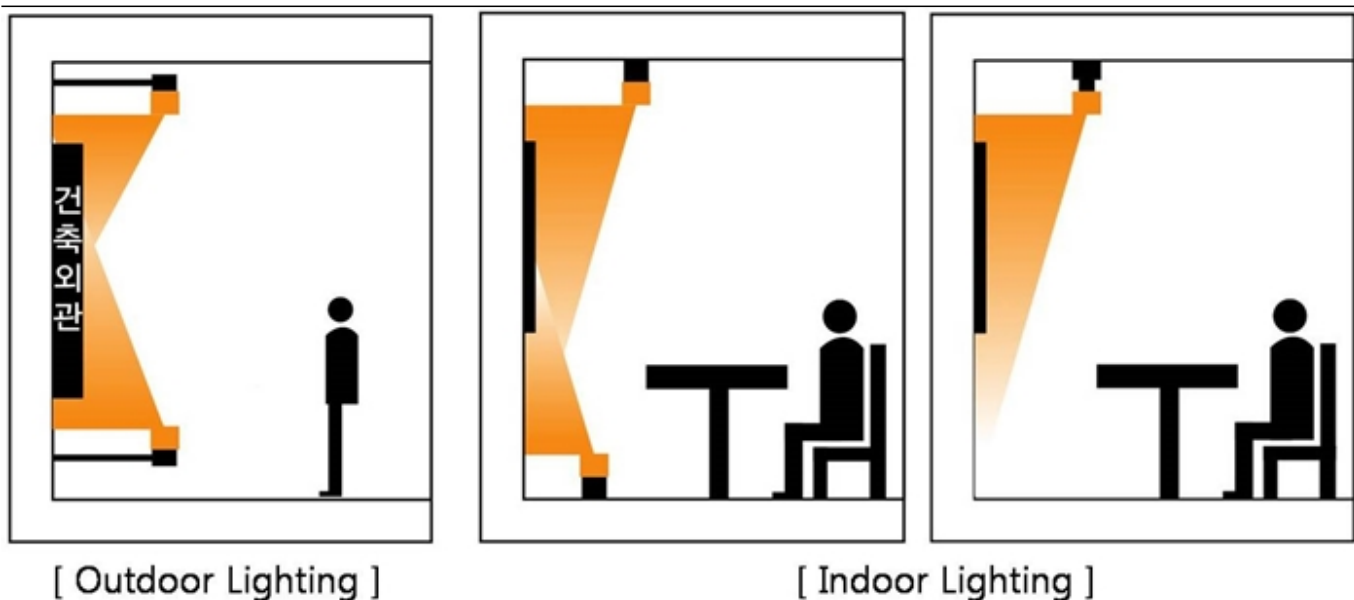

Chiếu sáng binhhiu, quingcao, kintruc.Led Bar. ềnlithanhg
t 25W. ềnlithanhg.

light shower popup 25W

ORDER CODE : SFT120

THÔNG SỐ KỸ THUẬT

- Công suất: 25W
- Điện áp: 220V(210V~270V) ,50~60Hz
- Quang thông: 1,550(lm)
- Độ sáng: 2,890(lux)
- Chỉ số hoàn màu: 80RA
- Nhiệt độ màu: 6000K,3000K
- Lớp chống thấm: IP67
- Trọng lượng: 1kg
- Hệ số công suất: 0.9 PF
- Nhiệt độ hoạt động: -20 ~40

DIMENSION

1. Đèn LED treo trần (Led Bar) tiên tiến, sản xuất tại Hàn Quốc

- Công kính đèn pha công suất phát triển các biệt, công áp dụng trên đèn ánh sáng.
- Đèn này cho phép chiếu sáng các vật thể mà không bị chói, đèn chiếu sáng đèn đèn u.
- Không chói, cho phép chiếu sáng các vật thể tốt vì đèn chiếu sáng đèn đèn cao
- IP67, Chống nước hoàn hảo, Chống ẩm
- Ánh sáng màu trắng, màu trắng ấm, R / G / B