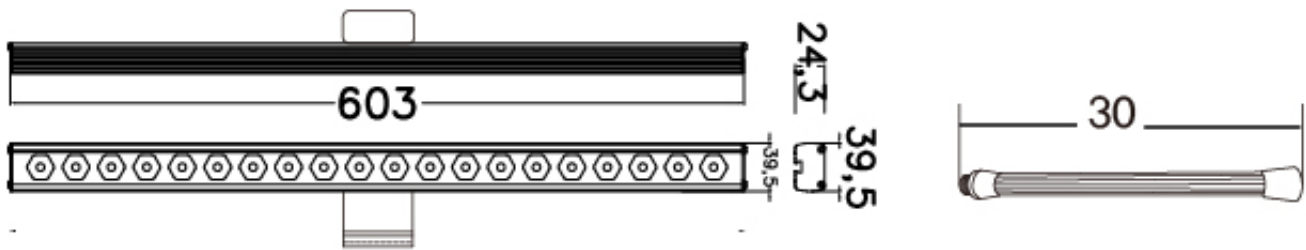

Chiếu sáng binhhiu, quingcao, kintruc.Led Bar. ềnlithanhg
t 25W. ềnlithanhg.

light shower popup 25W

ORDER CODE : SFT120

THÔNG SỐ KỸ THUẬT

- Công suất: 25W
- Điện áp: 220V(210V~270V) ,50~60Hz
- Quang thông: 1,550(lm)
- Độ sáng: 2,890(lux)
- Chỉ số hoàn màu: 80RA
- Nhiệt độ màu: 6000K,3000K
- Lớp chống thấm: IP67
- Trọng lượng: 1kg
- Hệ số công suất: 0.9 PF
- Nhiệt độ hoạt động: -20 ~40

DIMENSION

1. Đèn LED treo trần (Led Bar) tiên tiến, sản xuất tại Hàn Quốc

- Công kính đèn pha công suất phát triển các biệt, công áp dụng trên đèn ánh sáng.
- Đèn này cho phép chiếu sáng các vật thể mà không bị chói, đèn chiếu sáng đèn đèn u.
- Không chói, cho phép chiếu sáng các vật thể tốt vì đèn chiếu sáng đèn đèn cao
- IP67, Chống nước hoàn hảo, Chống ẩm
- Ánh sáng màu trắng, màu trắng ấm, R / G / B