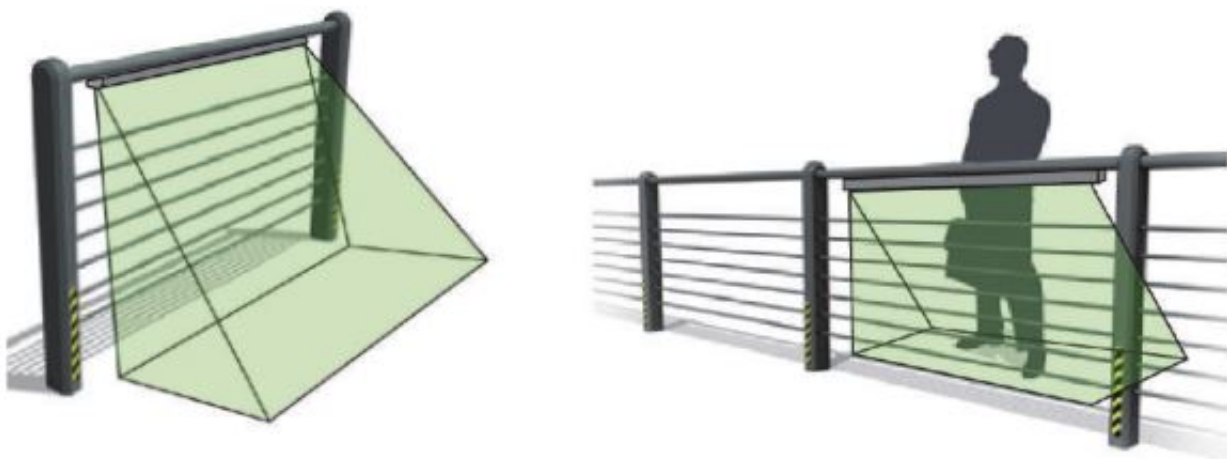

Chiếu sáng binhhiu, quingcao, kintruc.Led Bar. ềnlithanhg
t 25W. ềnlithanhg.

light shower popup 25W

ORDER CODE : SFT120

THÔNG SỐ KỸ THUẬT

- Công suất: 25W
- Điện áp: 220V(210V~270V) ,50~60Hz
- Quang thông: 1,550(lm)
- Độ sáng: 2,890(lux)
- Chỉ số hoàn màu: 80RA
- Nhiệt độ màu: 6000K,3000K
- Lớp chống thấm: IP67
- Trọng lượng: 1kg
- Hệ số công suất: 0.9 PF
- Nhiệt độ hoạt động: -20 ~40

DIMENSION

1. Đèn LED treo trần (Led Bar) tiên tiến, sản xuất tại Hàn Quốc

- Công kính đèn pha công suất phát triển các biệt, công áp dụng trên đèn ánh sáng.
- Đèn này cho phép chiếu sáng các vật thể mà không bị chói, đèn chiếu sáng đèn đèn u.
- Không chói, cho phép chiếu sáng các vật thể tốt vì đèn chiếu sáng đèn đèn cao
- IP67, Chống nước hoàn hảo, Chống ẩm
- Ánh sáng màu trắng, màu trắng ấm, R / G / B

2. Sản phẩm được làm bằng nhôm ép đúc thành công cao (AL6063), đã qua xử lý che phủ anod hóa.

- Sản phẩm đạt tiêu chuẩn kỹ thuật và gia công trong nước (Korea)
- Thành công cao hơn và phù hợp với nhu cầu sử dụng pháp luật của Trung Quốc.
- Nó có thể sử dụng trong các khu vực ven biển có độ ẩm cao và độ mặn cao vì nó được làm bằng nhôm AL6063 thành công cao và xử lý che phủ anod hóa không gây rỉ sét.