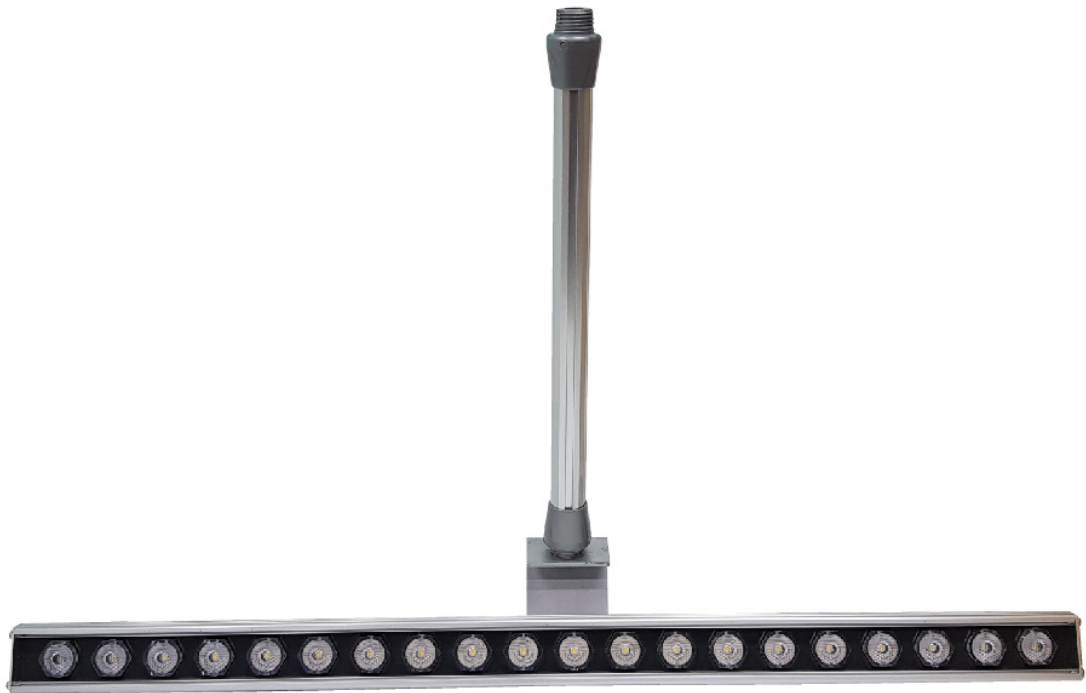

Chiếu sáng binhhiu, quingcao, kintruc.Led Bar. ềnlithanhg  
t 25W. ềnlithanhg

## light shower popup 25W

ORDER CODE : SFT120

### THÔNG SỐ KỸ THUẬT

- Công suất: 25W
- Điện áp: 220V(210V~270V) ,50~60Hz
- Quang thông: 1,550(lm)
- Độ sáng: 2,890(lux)
- Chỉ số hoàn màu: 80RA
- Nhiệt độ màu: 6000K,3000K
- Lớp chống thấm: IP67
- Trọng lượng: 1kg
- Hệ số công suất: 0.9 PF
- Nhiệt độ hoạt động: -20 ~40

### DIMENSION

1. Đèn LED treo trần (Led Bar) tiên tiến, sản xuất tại Hàn Quốc

- Công kính đèn pha công suất phát triển các biệt, công áp dụng trên đèn ánh sáng.
- Đèn này cho phép chiếu sáng các vật thể mà không bị chói, đèn chiếu sáng đèn đèn u.
- Không chói, cho phép chiếu sáng các vật thể tốt vì đèn chiếu sáng đèn đèn cao
- IP67, Chống nước hoàn hảo, Chống ẩm
- Ánh sáng màu trắng, màu trắng ấm, R / G / B