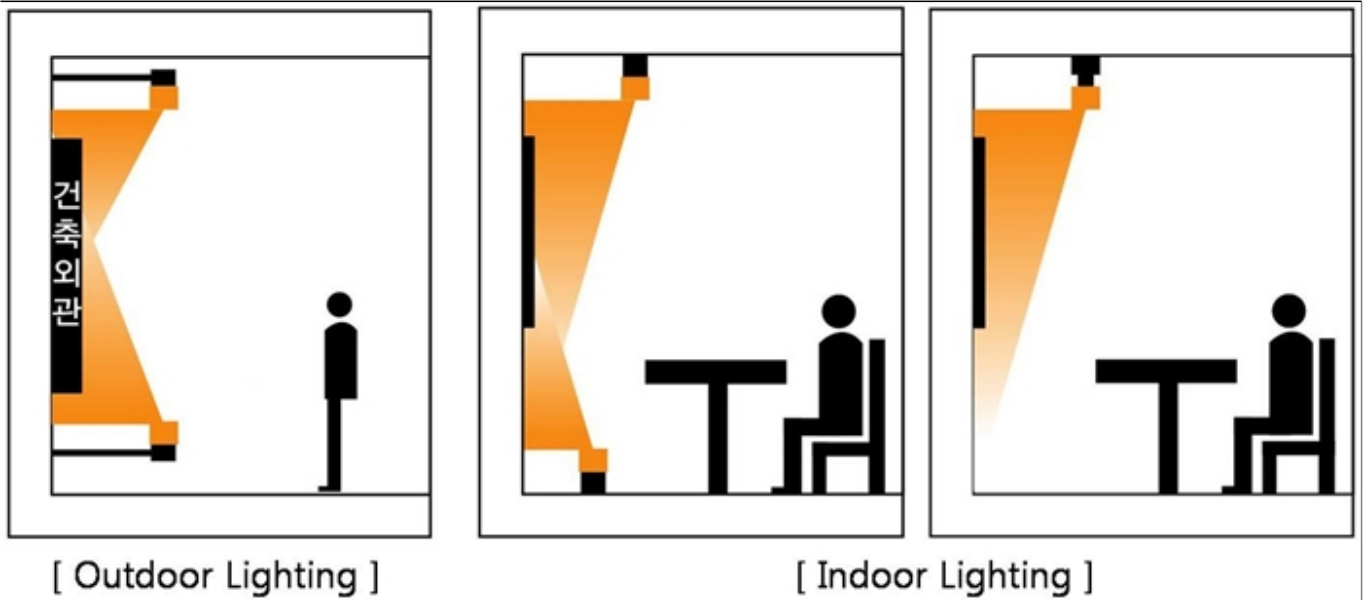

### DIMENSION

1. Đèn LED treo trần (Led Bar) tiên tiến, sản xuất tại Hàn Quốc

- Công kính đèn pha công suất phát triển các biệt, công áp dụng trên đèn ánh sáng.
- Đèn này cho phép chiếu sáng các vật thể mà không bị chói, đèn chiếu sáng đèn đèn u.
- Không chói, cho phép chiếu sáng các vật thể tốt vì đèn chiếu sáng đèn đèn cao
- IP67, Chống nước hoàn hảo, Chống ẩm
- Ánh sáng màu trắng, màu trắng ấm, R / G / B