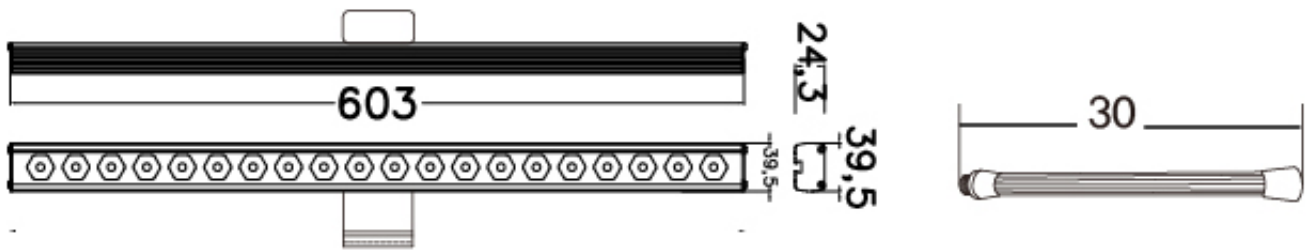

1. Đèn LED treo trần (Led Bar) tiên tiến, sản xuất tại Hàn Quốc

- Công kính đèn pha công suất phát triển các biệt, công áp dụng trên đèn ánh sáng.
- Đèn này cho phép chiếu sáng các vật thể mà không bị chói, đèn chiếu sáng đèn đèn u.
- Không chói, cho phép chiếu sáng các vật thể tốt vì đèn chiếu sáng đèn đèn cao
- IP67, Chống nước hoàn hảo, Chống ẩm
- Ánh sáng màu trắng, màu trắng ấm, R / G / B