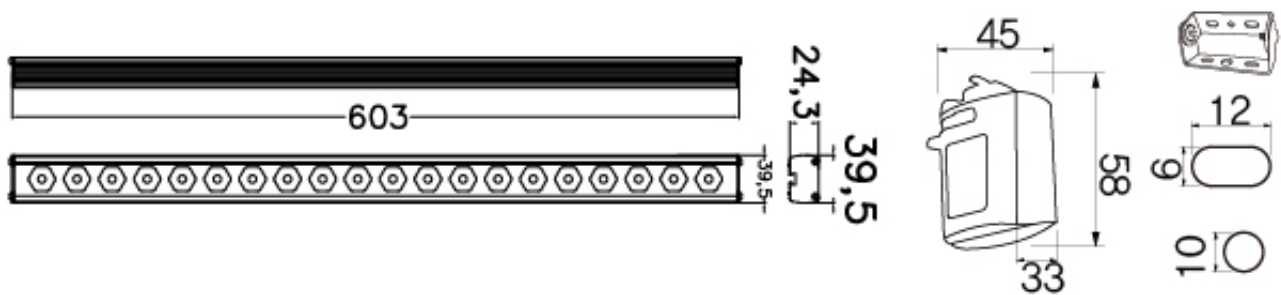

Led Bar. è n Led thanh. 25W. è n Led Korea

light shower track 25W

ORDER CODE : SFT145

THÔNG SỐ KỸ THUẬT

- Công suất: 25W
- Điện áp: 220V(210V~270V) ,50~60Hz
- Quang thông: 1,550(lm)
- Độ sáng: 2,890(lux)
- Chỉ số hoàn màu: 80RA
- Nhiệt độ màu: 6000K,3000K
- Lớp chống thấm: IP67
- Trọng lượng: 1kg
- Hệ số công suất: 0.9 PF
- Nhiệt độ hoạt động: -20 ~40

DIMENSION

1. Đèn LED thanh treo t??ng ti??n ti??n, s??n xu?t t??i Hàn Qu??c

- ?ng kính ??n ph??ng ???c phát tri??n ??c bi?t, ???c áp d??ng tr??i ??u ánh sáng.

- Kh

ông chói

, cho phép chi??u

sáng các v?t th? t?t vì ?? chi?