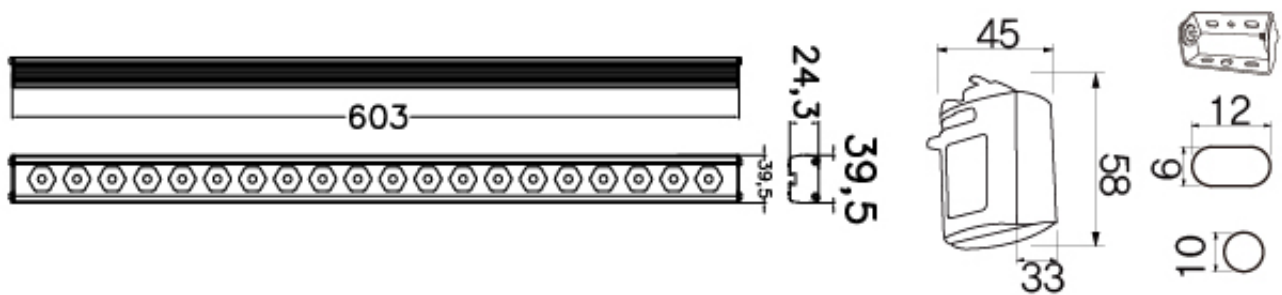

Led Bar. è n Led thanh. 25W. è n Led Korea

light shower track 25W

ORDER CODE : SFT145

THÔNG SỐ KỸ THUẬT

- Công suất: 25W
- Điện áp: 220V(210V~270V) ,50~60Hz
- Quang thông: 1,550(lm)
- Độ sáng: 2,890(lux)
- Chỉ số hoàn màu: 80RA
- Nhiệt độ màu: 6000K,3000K
- Lớp chống thấm: IP67
- Trọng lượng: 1kg
- Hệ số công suất: 0.9 PF
- Nhiệt độ hoạt động: -20 ~40

DIMENSION

1. Đèn LED thanh treo t??ng ti??n ti??n, s??n xu?t t??i Hàn Qu??c

- ?ng kính ??n ph??ng ???c phát tri??n ??c bi?t, ???c áp d??ng tr??i ??u ánh sáng.

- Kh

ông chói

, cho phép chi??u

sáng các v?t th? t?t vì ?? chi?