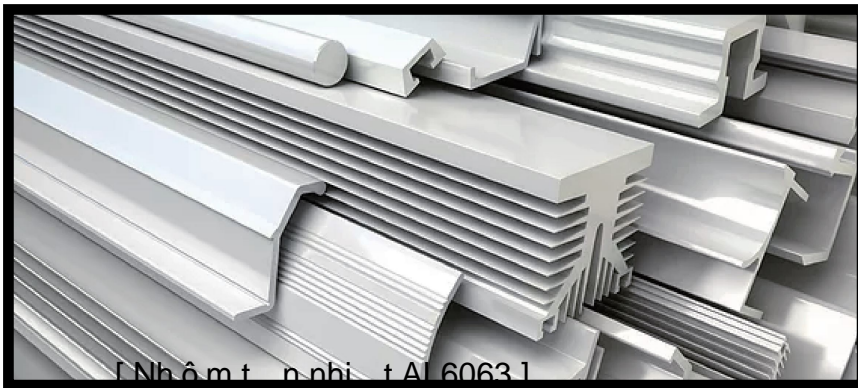

2. Sử dụng nhôm ép đúc cao (AL6063), đã qua xử lý bề mặt.

- Công nghệ nhiệt luyện tiên tiến và gia công trong nước (Korea)

- Chất lượng hàng đầu từ nhà sản xuất hàng đầu của Trung Quốc.

- Nó có thể sử dụng cho các ứng dụng có độ bền cao và độ bền cao vì nó rất dễ dàng để lắp đặt nhôm AL6063 chất lượng cao và xử lý bề mặt không gây rỉ sét.

3. Sử dụng LED chất lượng cao, PolyCarbonate, PCB và các thành phần khác

- Hầu hết các sản phẩm là Samsung LED hoặc Cree LED, và một số ít sử dụng OSRAM LED.

Chúng tôi không sử dụng đèn LED Trung Quốc.

- Sử dụng vật liệu PC chất lượng cao mà chúng tôi sử dụng cho đèn pha ô tô.