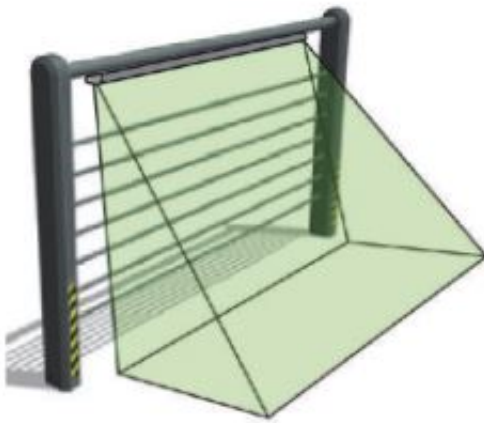

[Outdoor Lighting]