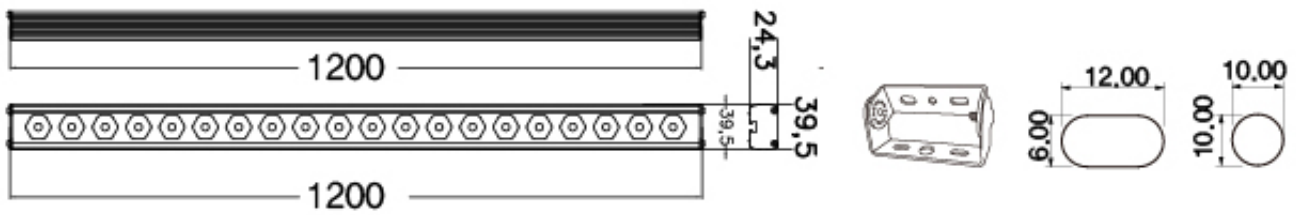

Đèn led thanh g n t ng. Led bar. 50w. kh ô ng th m n c. ề n Led
Korea

light shower 50w

ORDER CODE : SFT200

THÔNG SỐ KỸ THUẬT

- Công suất: 50W
- Điện áp: 220V(190V~290V) ,50~60Hz
- Thời gian quang thông: 3,100(lm)
- Độ sáng: 5,680(lux)
- Chỉ số hoàn màu: 80RA
- Nhiệt độ màu: 6000K,3000K
- Lớp chống nước: IP67
- Trọng lượng: 2kg
- Hệ số công suất: 0.9 PF
- Nhiệt độ hoạt động: -20 ~40

DIMENSION

1. Đèn LED treo tường tiên tiến, sản xuất tại Hàn Quốc

- Đèn kính cường lực phát triển đặc biệt, áp dụng trợ lực ánh sáng.
- Đèn này cho phép chiếu sáng các vật thể mà không chói, chiếu sáng đèn u.
- Không chói, cho phép chiếu sáng các vật thể tốt vì chiếu sáng đèn u cao
- IP67, Chống nước hoàn hảo, Chống ẩm
- Ánh sáng màu trắng, màu trắng ấm, R / G / B