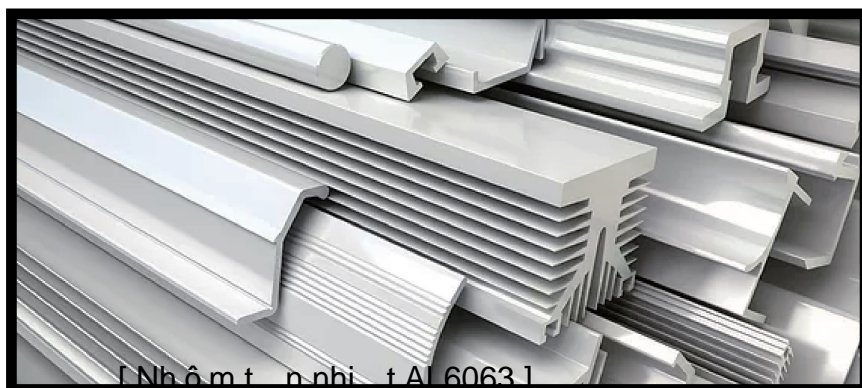

Đèn led thanh g n t ng. Led bar. 50w. kh ô ng th m n c. ề n Led
Korea

light shower 50w

ORDER CODE : SFT200

THÔNG SỐ KỸ THUẬT

- Công suất: 50W
- Điện áp: 220V(190V~290V) ,50~60Hz
- Thời gian quang thông: 3,100(lm)
- Độ sáng: 5,680(lux)
- Chỉ số hoàn màu: 80RA
- Nhiệt độ màu: 6000K,3000K
- Lớp chống nước: IP67
- Trọng lượng: 2kg
- Hệ số công suất: 0.9 PF
- Nhiệt độ hoạt động: -20 ~40

DIMENSION

1. Đèn LED treo tường tiên tiến, sản xuất tại Hàn Quốc

- Đèn kính cường lực phát triển đặc biệt, áp dụng trợ lực ánh sáng.
- Đèn này cho phép chiếu sáng các vật thể mà không chói, chiếu sáng đèn u.
- Không chói, cho phép chiếu sáng các vật thể tốt vì chiếu sáng đèn u cao
- IP67, Chống nước hoàn hảo, Chống ẩm
- Ánh sáng màu trắng, màu trắng ấm, R / G / B

[Outdoor Lighting]

[Indoor Lighting]

2. Sản phẩm này phù hợp thân nhôm ép nhôm chít I?ng cao (AL6063) ?ã qua x? lý che ph? mànng b?o v?.

- Sản phẩm này phù hợp cho các công trình thi? k? và gia công trong n??c (Korea)
- Ch? t I?ng cao h?n và ?hi?u qu? t?n nhi?t t?t h?n nhi?u so v?i ph??ng pháp ?úc ch? t c?a Trung Qu?c.
- Nó có th? ???c s? d?ng ? khu v?c ven bi?n có ?? ?m cao và ?? m?n cao vì nó không b? r? sét do ch? t I?ng b? t?n nhi?t b?ng nhôm AL6063 ch? t I?ng cao và x? lý I?p che ph? h?u nh? không gây r? sét.