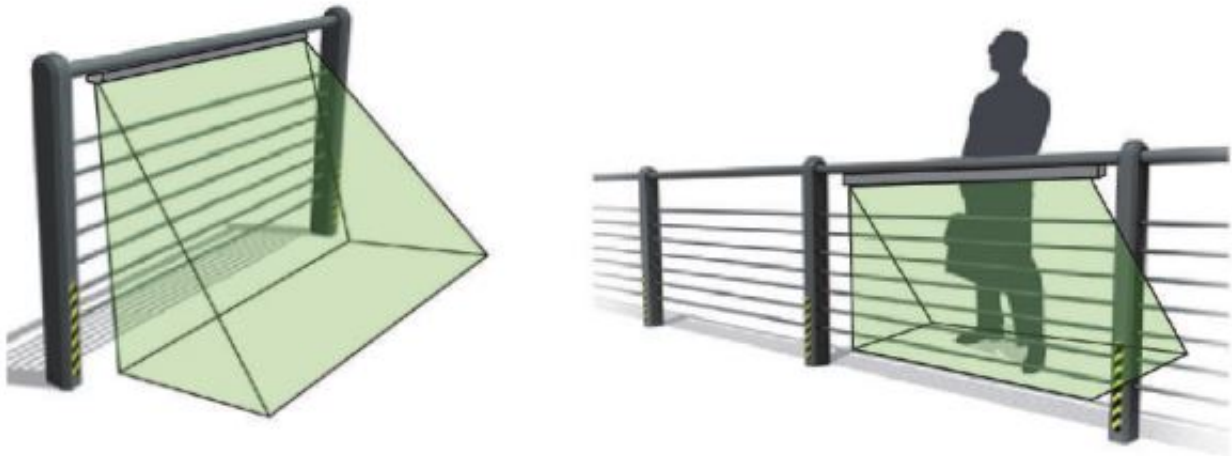

Đèn led thanh g n t ng. Led bar. 50w. kh ô ng th m n c. ề n Led
Korea

light shower 50w

ORDER CODE : SFT200

THÔNG SỐ KỸ THUẬT

- Công suất: 50W
- Điện áp: 220V(190V~290V) ,50~60Hz
- Thời gian quang thông: 3,100(lm)
- Độ sáng: 5,680(lux)
- Chỉ số hoàn màu: 80RA
- Nhiệt độ màu: 6000K,3000K
- Lớp chống nước: IP67
- Trọng lượng: 2kg
- Hệ số công suất: 0.9 PF
- Nhiệt độ hoạt động: -20 ~40

DIMENSION

1. Đèn LED treo tường tiên tiến, sản xuất tại Hàn Quốc

- Đèn kính cường lực phát triển đặc biệt, áp dụng trợ lực ánh sáng.
- Đèn này cho phép chiếu sáng các vật thể mà không chói, chiếu sáng đèn u.
- Không chói, cho phép chiếu sáng các vật thể tốt vì chiếu sáng đèn u cao
- IP67, Chống nước hoàn hảo, Chống ẩm
- Ánh sáng màu trắng, màu trắng ấm, R / G / B

[Outdoor Lighting]

[Indoor Lighting]

2. Sản phẩm này phù hợp thân nhôm ép nhôm chít I?ng cao (AL6063) ?ã qua x? lý che ph? mànng b?o v?.

- Sản phẩm này phù hợp cho các công trình thi? k? và gia công trong n??c (Korea)
- Ch? t I?ng cao h?n và ?hi?u qu? t?n nhi?t t?t h?n nhi?u so v?i ph??ng pháp ?úc ch? t c?a Trung Qu?c.
- Nó có th? ???c s? d?ng ? khu v?c ven bi?n có ?? ?m cao và ?? m?n cao vì nó không b? r? sét do ch? t I?ng b? t?n nhi?t b?ng nhôm AL6063 ch? t I?ng cao và x? lý I?p che ph? h?u nh? không gây r? sét.