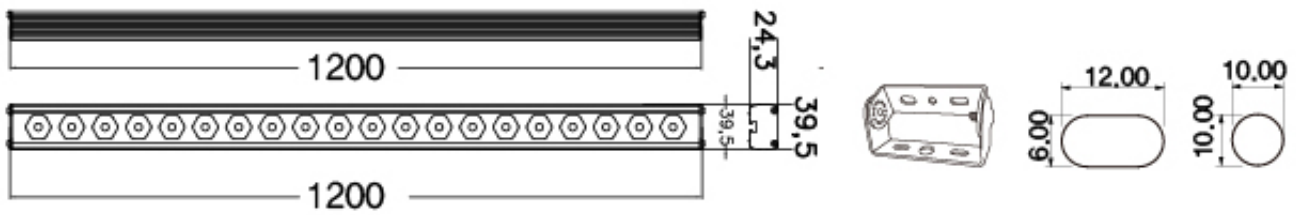

1. Đèn LED treo tường tiên tiến, sản xuất tại Hàn Quốc

- Đèn kính cường lực phát triển đặc biệt, áp dụng trợ lực ánh sáng.
- Đèn này cho phép chiếu sáng các vật thể mà không chói, chiếu sáng đèn u.
- Không chói, cho phép chiếu sáng các vật thể tốt vì chiếu sáng đèn u cao
- IP67, Chống nước hoàn hảo, Chống ẩm
- Ánh sáng màu trắng, màu trắng ấm, R / G / B