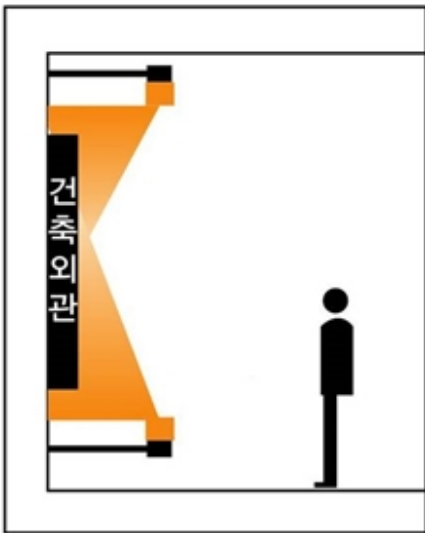

Đèn led thanh g n t ng. Led bar. 50w. kh ô ng th m n c. ề n Led
Korea

light shower 50w

ORDER CODE : SFT200

THÔNG SỐ KỸ THUẬT

- Công suất: 50W
- Điện áp: 220V(190V~290V) ,50~60Hz
- Thời gian quang thông: 3,100(lm)
- Độ sáng: 5,680(lux)
- Chỉ số hoàn màu: 80RA
- Nhiệt độ màu: 6000K,3000K
- Lớp chống nước: IP67
- Trọng lượng: 2kg
- Hệ số công suất: 0.9 PF
- Nhiệt độ hoạt động: -20 ~40

DIMENSION

1. Đèn LED treo tường tiên tiến, sản xuất tại Hàn Quốc

- Đèn kính cường lực phát triển đặc biệt, áp dụng trợ lực ánh sáng.
- Đèn này cho phép chiếu sáng các vật thể mà không chói, chiếu sáng đèn u.
- Không chói, cho phép chiếu sáng các vật thể tốt vì chiếu sáng đèn u cao
- IP67, Chống nước hoàn hảo, Chống ẩm
- Ánh sáng màu trắng, màu trắng ấm, R / G / B