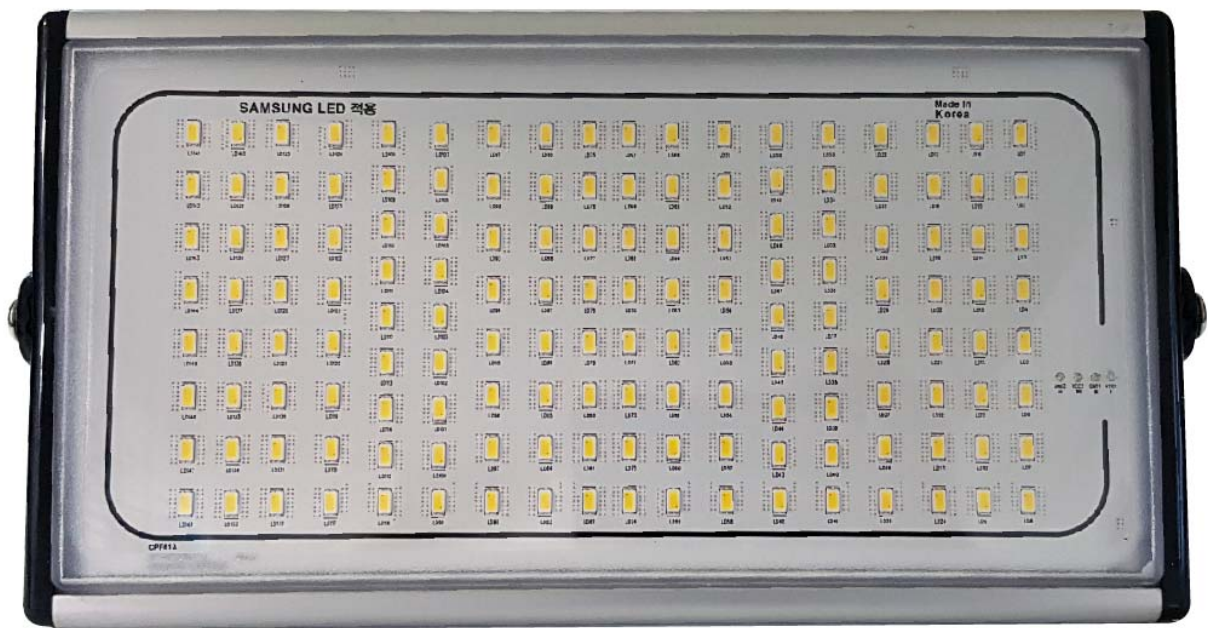

è n pha led cao c p. 80W. è n pha Led Korea. Chi u s á ng c nh quang ngo i th t

Neoplus longbody 80W

ORDER CODE : LNP001-OV

THÔNG SỐ KỸ THUẬT

- Công suất: 80W
- Điện áp: 220V (190V ~ 290V) , 50~60Hz
- Thời gian quang thông: 8,200(lm)
- Sáng: 3,100(lux)
- Chất lượng ánh sáng: 75RA
- Nhiệt độ màu: 6000K, 3000K
- Loại chiếu sáng: IP67
- Trọng lượng: 2.1kg
- Hệ số công suất: Over 0.9 PF
- Nhiệt độ hoạt động: -30 ~55

DIMENSION

Phân pha LED của chúng tôi sử dụng công nghệ chiếu sáng quy mô công nghiệp,

chiếu sáng đồng đều và sáng đẹp.

Và nó có hiệu suất cao, 100% chiếu sáng, chiếu sáng và chiếu sáng.

Chiều dài mỗi đèn kính: