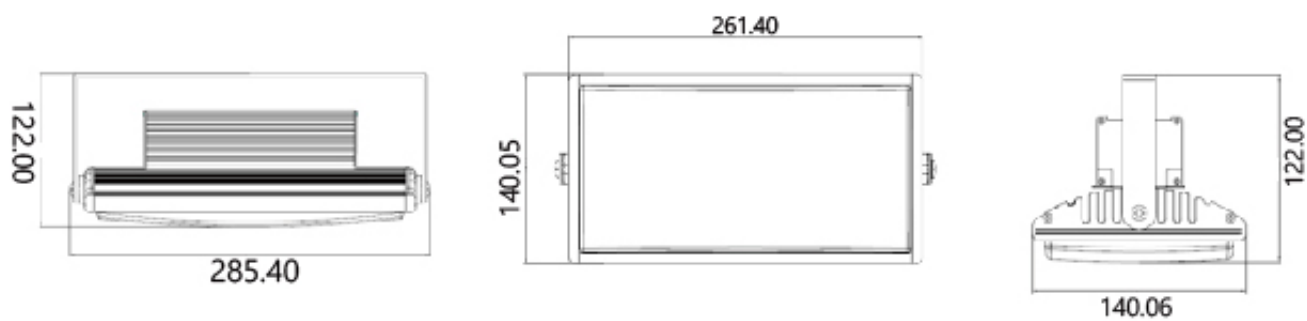

è n pha led cao c p. 80W. è n pha Led Korea. Chi u s á ng c nh quang ngo i th t

Neoplus longbody 80W

ORDER CODE : LNP001-OV

THÔNG SỐ KỸ THUẬT

- Công suất: 80W
- Điện áp: 220V (190V ~ 290V) , 50~60Hz
- Thời gian quang thông: 8,200(lm)
- Sáng: 3,100(lux)
- Chất lượng ánh sáng: 75RA
- Nhiệt độ màu: 6000K, 3000K
- Loại chiếu sáng: IP67
- Trọng lượng: 2.1kg
- Hệ số công suất: Over 0.9 PF
- Nhiệt độ hoạt động: -30 ~55

DIMENSION

Phân pha LED của chúng tôi sử dụng công nghệ chiếu sáng quy mô công nghiệp,

chiếu sáng đồng đều và sáng đẹp.

Và nó có hiệu suất cao, 100% chiếu sáng, chiếu sáng và chiếu sáng.

Chiều dài mỗi đèn kính: