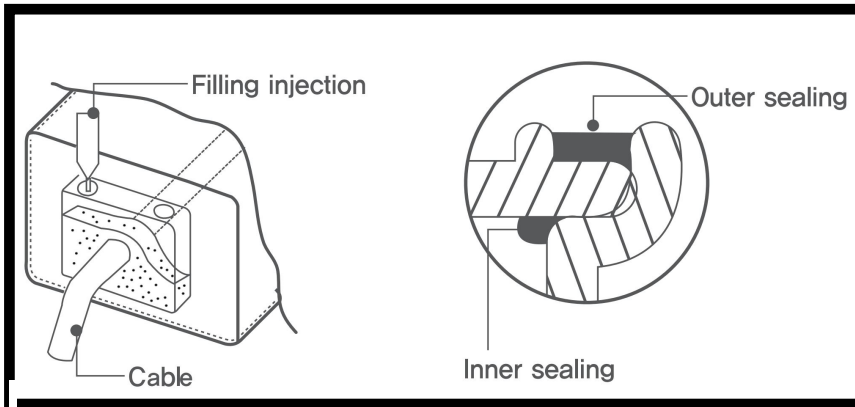

- Tích hợp mạch điện tử khi cần không cần

4. Chúng tôi đã thực chứng minh

- Chúng tôi đã kinh doanh trong lĩnh vực chiếu sáng thực hiện 9 năm,

Khí này là cung cấp đèn chiếu sáng cho tàu làm việc như

- Doanh số tích lũy của 600.000 chiếc, xuất khẩu sang Nhật Bản, Dubai, Ý và Na Uy

- Trùm Sejong Nam Cực, Trại cá hồi Na Uy, Hộ chiếu đầu Dubai

- Nhà máy POSCO Pohang, Nhà máy Hyundai Motor Ulsan