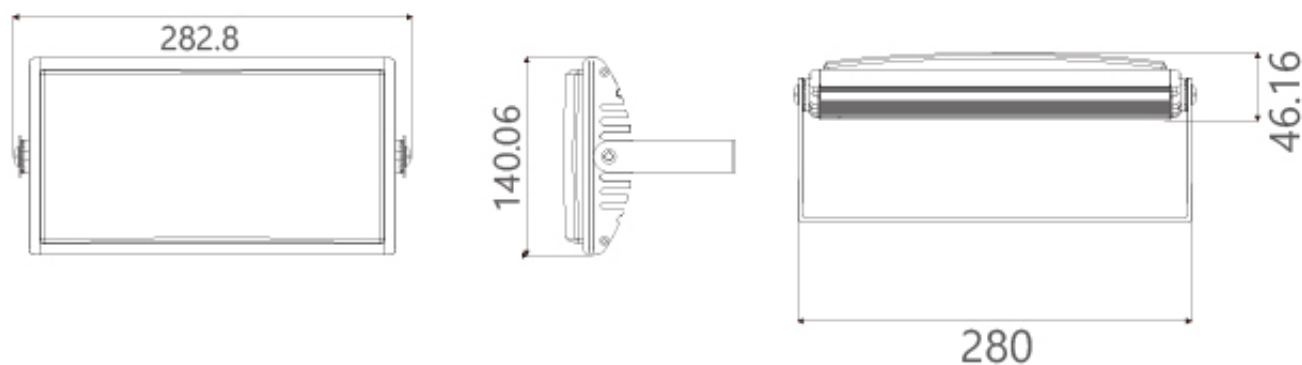

Chiếu sáng tàu và thi công. Đèn pha LED 75W. Đèn Pha led Korea

DC12V75W

ORDER CODE : LF300

THÔNG SỐ KỸ THUẬT

- Công suất: 75W
- Điện áp: DC12V
- Quang thông: 6,500(lm)
- Độ sáng: 2,200(lux)
- Chất lượng ánh sáng: 70RA
- Nhiệt độ màu: 6000K
- Lớp chống thấm: IP67
- Trọng lượng: 1.6kg
- Nhiệt độ hoạt động: -20 ~40

DIMENSION

Chi?u sáng công nghi?p và tàu c?a chúng

tôi, ???c nâng c?p ba l?n k? t? khi ra m?t n?m 2011.

Và chúng tôi ?ang nh?n ???c

nh?u s? chú ý vì ch?t l?ng ??c ?áo và giá tr? s? d?ng tuy?t v?i c?a nó.

1. Công ngh? niêm phong ??ng c?p th? gi?i (Ch?ng th?m n??c, ch?ng ?m)