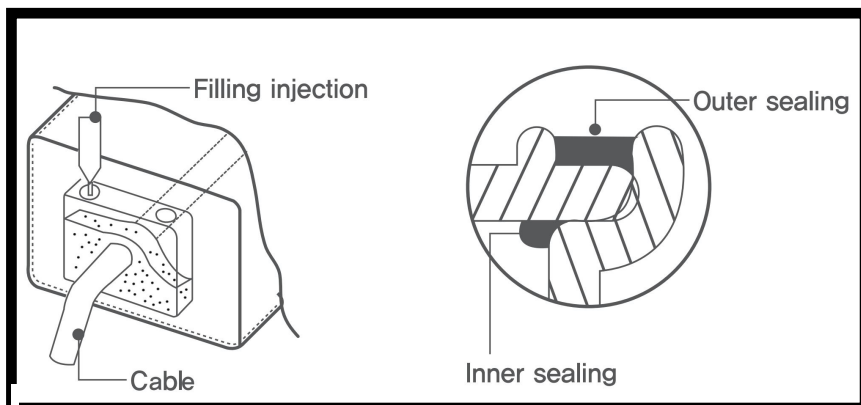

- Tích hợp mạch điện tử khi cần không cần

4. Chúng tôi đã thực chứng minh

- Chúng tôi đã kinh doanh trong lĩnh vực chiếu sáng thực hiện 9 năm,

Khí này là cung cấp đèn chiếu sáng cho tàu làm việc như

- Doanh số tích lũy của 600.000 chiếc, xuất khẩu sang Nhật Bản, Dubai, Ý và Na Uy

- Trùm Sejong Nam Cực, Trại cá hồi Na Uy, Hộ chiếu đầu Dubai

- Nhà máy POSCO Pohang, Nhà máy Hyundai Motor Ulsan