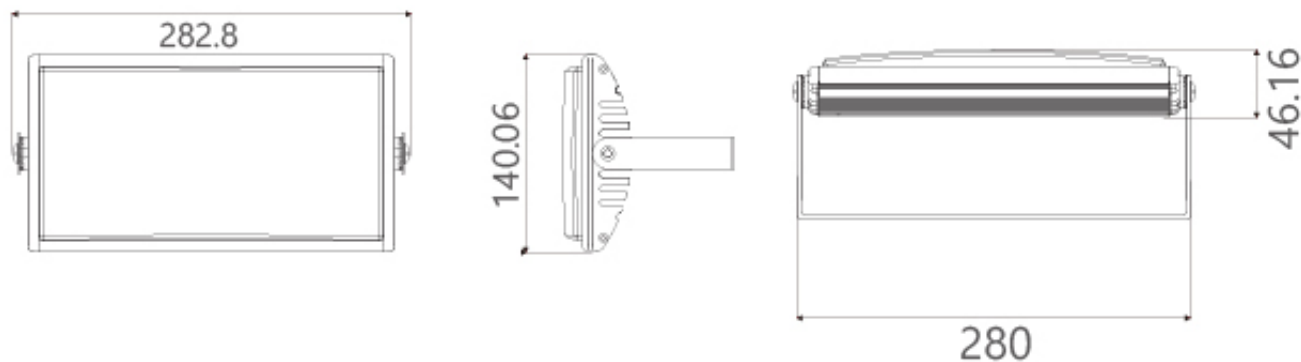

Chiếu sáng tàu và thi công. Đèn pha LED 75W. Đèn Pha led Korea

DC12V75W

ORDER CODE : LF300

THÔNG SỐ KỸ THUẬT

- Công suất: 75W
- Điện áp: DC12V
- Quang thông: 6,500(lm)
- Độ sáng: 2,200(lux)
- Chất lượng ánh sáng: 70RA
- Nhiệt độ màu: 6000K
- Lớp chống thấm: IP67
- Trọng lượng: 1.6kg
- Nhiệt độ hoạt động: -20 ~40

DIMENSION

Chi?u sáng công nghi?p và tàu c?a chúng

tôi, ???c nâng c?p ba l?n k? t? khi ra m?t n?m 2011.

Và chúng tôi ?ang nh?n ???c

nh?u s? chú ý vì ch?t l??ng ??c ?áo và giá tr? s? d?ng tuy?t v?i c?a nó.

1. Công ngh? niêm phong ??ng c?p th? gi?i (Ch?ng th?m n??c, ch?ng ?m)