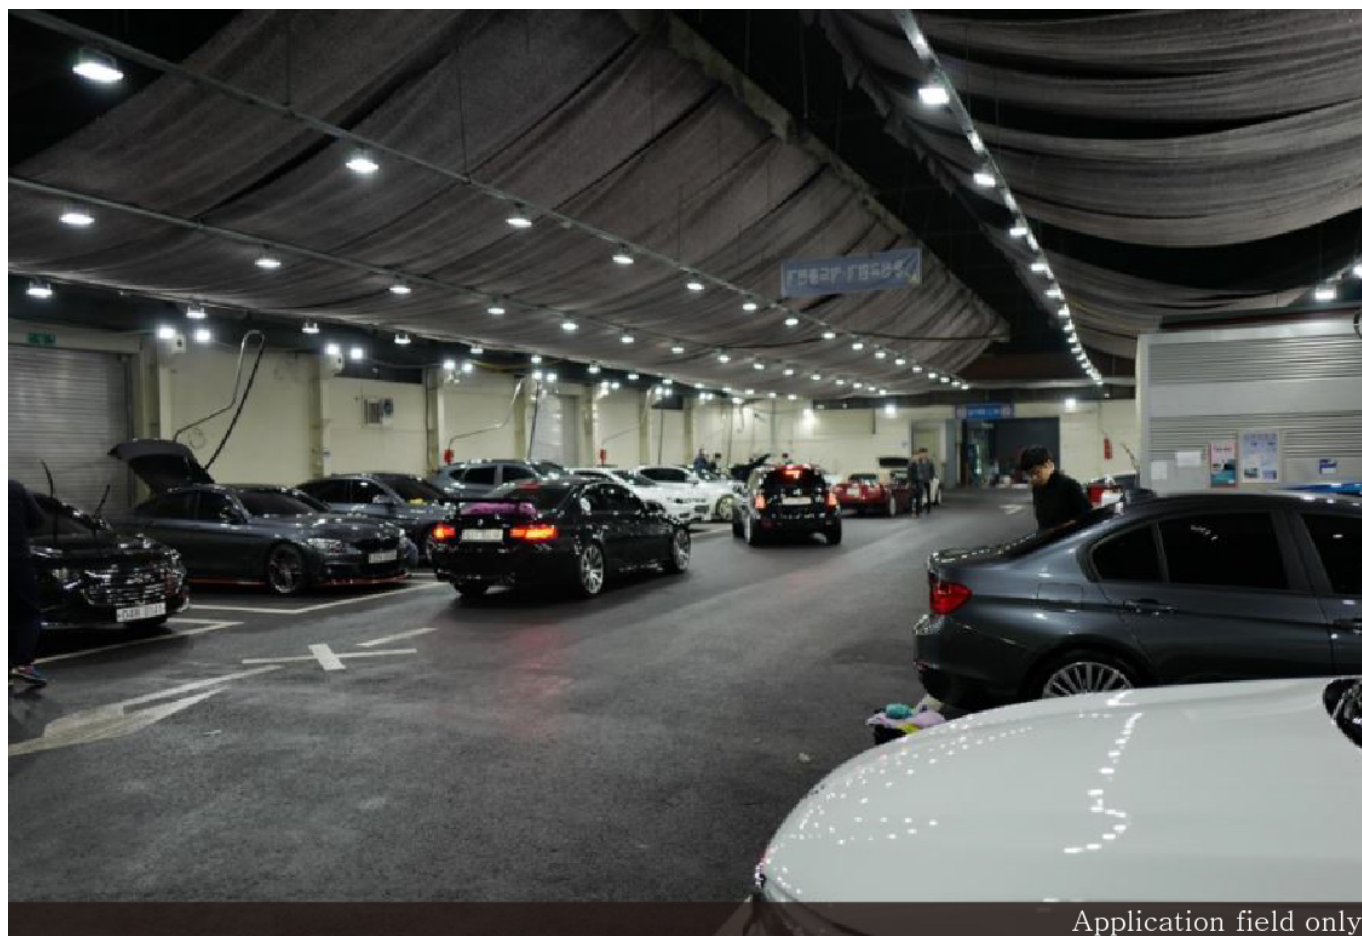

Chiếu sáng làm việc. Ứng dụng trong nhà và ánh sáng công nghiệp.  
Kiểm tra. Đèn Led 50W. Đèn thanh ray. Đèn Led Hàn Quốc

Application field only