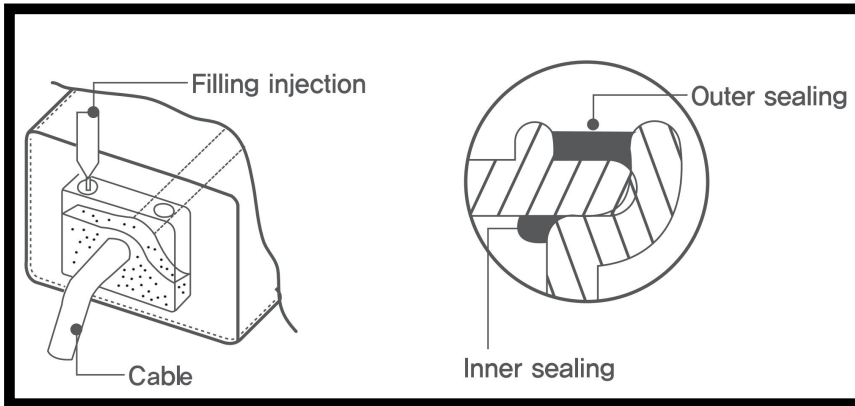

- Công nghệ đạt trình độ tiên tiến và gia công trong nước (Korea)

- Nó có thể sử dụng trong môi trường có độ ẩm cao và độ sâu vì nó được chế tạo bằng hợp kim nhôm AL6063 chất lượng cao và xử lý lý học phù hợp không gây gỉ sét.

4. Thiết kế mô phỏng, phân bố ánh sáng vật thể

- Hiệu suất truyền ánh sáng cao, hiệu quả cao và ít chói rọi thắp

- Chúng tôi cung cấp mô phỏng ánh sáng thể vật, phân bố ánh sáng vật thể.

- Cung cấp hàng dozen cài đặt phù hợp nhất với nhu cầu của bạn.