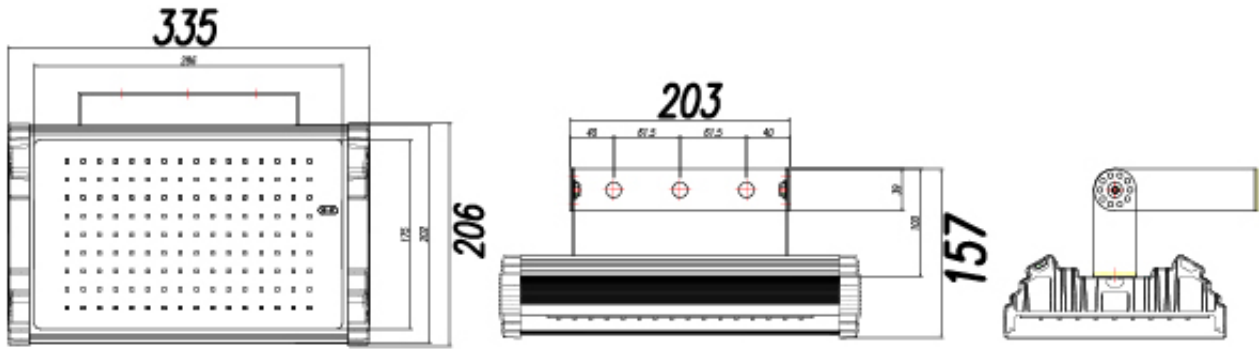

### THÔNG SỐ KỸ THUẬT

- Công suất: 150w
- Điện áp: DC24V
- Quang thông: 15,122(lm)
- Độ sáng: 5,125 lux
- Chỉ số hoàn màu: 80RA
- Nhiệt độ màu: 6000K,3000K
- Lớp chống thấm: IP68
- Trọng lượng: 5kg
- Hệ số công suất: 0.9 PF
- Nhiệt độ hoạt động: -50 ~55

### DIMENSION

Đèn LED pha có ánh sáng tối đa sử dụng công nghệ chiếu sáng tiên tiến nhất hiện nay. Và nó có hiệu suất cao, không tỏa nhiệt 100%, chiếu sáng đều và chiếu sáng lâu.

Nó hỗ trợ phân phối ánh sáng khác nhau các góc: 20°, 30°, 60°, 120°