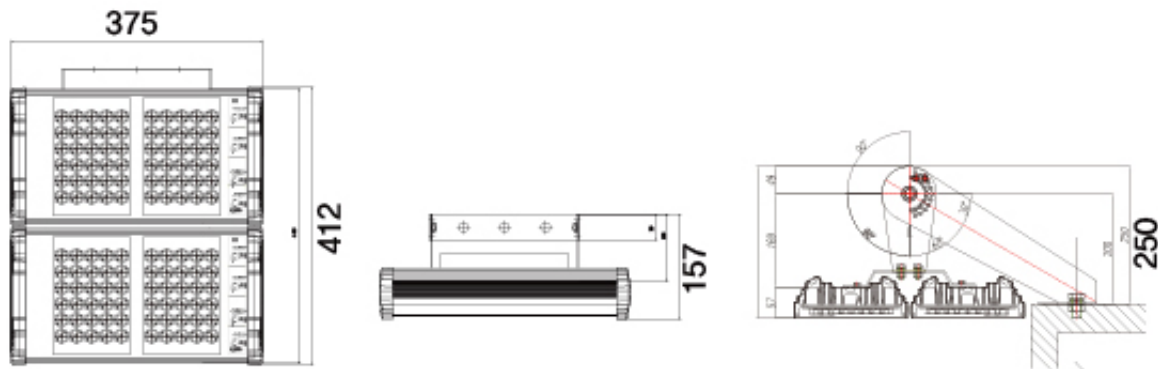

Đèn pha Led thể thao. 400W

sports & big space 400W

ORDER CODE : PLF4000-OV

THÔNG SỐ KỸ THUẬT

- Công suất: 400W
- Điện áp: 220V (90V~205V) ,50~60Hz
- Quang thông: 41,200(lm)
- Chỉ số hoàn màu: 80RA
- Nhiệt độ màu: 5700K
- Loại chip: IP68
- Trọng lượng: 12kg
- Hệ số công suất: 0.95 PF
- Nhiệt độ hoạt động: -40 ~50

DIMENSION

èn LED pha c a chú ng t ô i s d ã ng c ô ng ngh ch ã ng th m c c p b ã ng s á ng ch c
Và nó có b ã n cao, kh ô ng th m n c 100%, ch ã ng m và ch ã ng b i.

Nó h ã tr p h ã n p h i á n h s á ng kh á c n h a u c a: 20°, 30°, 60°, 120° t ã ã n