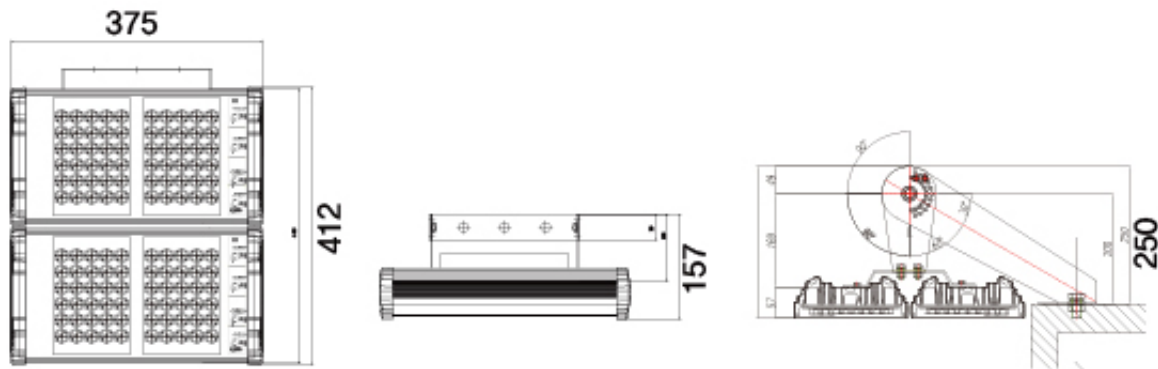

Đèn pha Led thể thao. 400W

sports & big space 400W

ORDER CODE : PLF4000-OV

THÔNG SỐ KỸ THUẬT

- Công suất: 400W
- Điện áp: 220V (90V~205V) ,50~60Hz
- Quang thông: 41,200(lm)
- Chỉ số hoàn màu: 80RA
- Nhiệt độ màu: 5700K
- Lớp chống thấm: IP68
- Trọng lượng: 12kg
- Hệ số công suất: 0.95 PF
- Nhiệt độ hoạt động: -40 ~50

DIMENSION

èn LED pha c a chú ng t ô i s d ã ng c ô ng ngh ã ch ã ng th ã m c c p b ã ng s á ng ch ã c
V à n ó c ó b ã n cao, kh ô ng th ã m n c 100%, ch ã ng m v à ch ã ng b i.

N ó h ã tr p h â n p h i á nh s á ng kh á c nh au c a: 20°, 30°, 60°, 120° t ã ã n