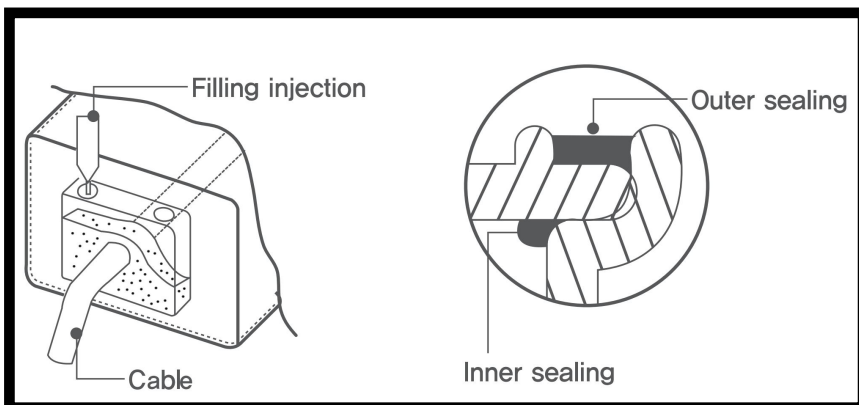

èn LED pha c a chú ng t ô i s d ã ng c ô ng ngh ã ch ã ng th ã m c c p b ã ng s á ng ch ã c
V à n ó c ó b ã n cao, kh ô ng th ã m n c 100%, ch ã ng m v à ch ã ng b i.

N ó h ã tr p h â n p h i á nh s á ng kh á c nh au c a: 20°, 30°, 60°, 120° t ã ã n

G i m th i u ch ó i, t ã ng kh ã n ã ng p h á t s á ng cao nh t b ã ng c á ch á p d ã ng b ã ng c á ch á
t ã ng th u k í nh ri ê ng l .

- M ô t k thu t ch ã ng n c, ch ã ng m: