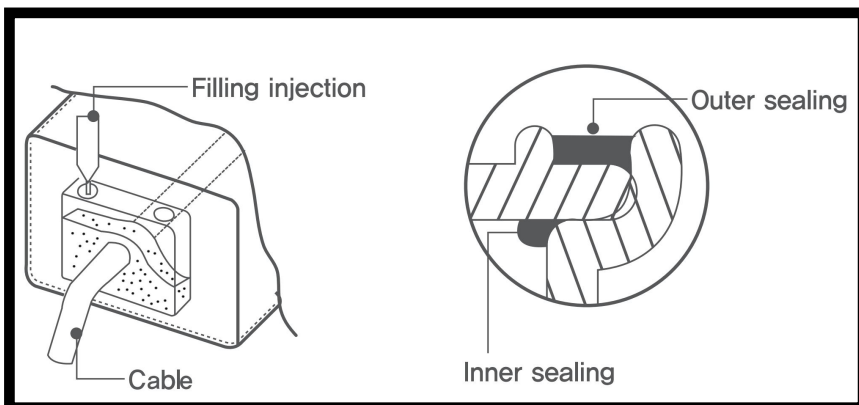

èn LED pha c a chú ng t ô i s d ã ng c ô ng ngh ch ã ng th m c c p b ã ng s á ng ch c
Và nó có b ã n cao, kh ô ng th m n c 100%, ch ã ng m và ch ã ng b i.

Nó h ã tr p h ã n p h i á n h s á ng kh á c n h a u c a: 20°, 30°, 60°, 120° t ã ã n

Gi m th i u ch ó i, t ã ng kh ã n ã ng p h á t s á ng cao nh t b ã ng c á ch á p d ã ng b ã ng c á ch á
t ã ng th u k í nh ri ê ng l .

- Mô t k thu t ch ã ng n c, ch ã ng m: