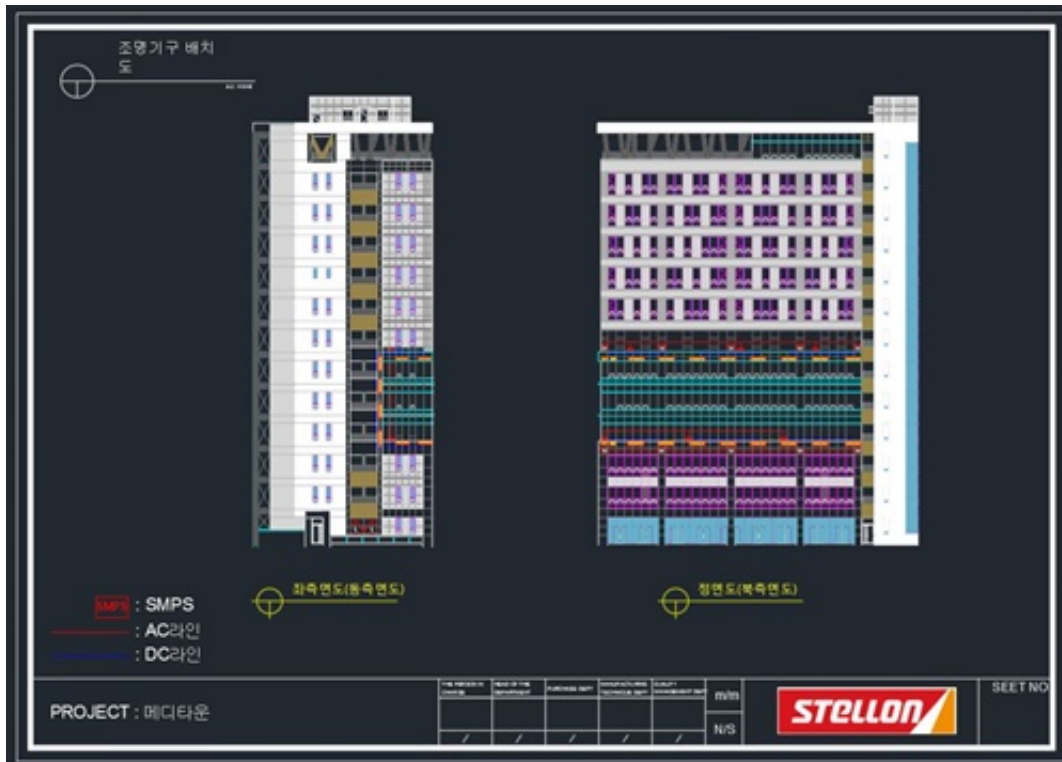

B n thi t k chi u s á ng ( )