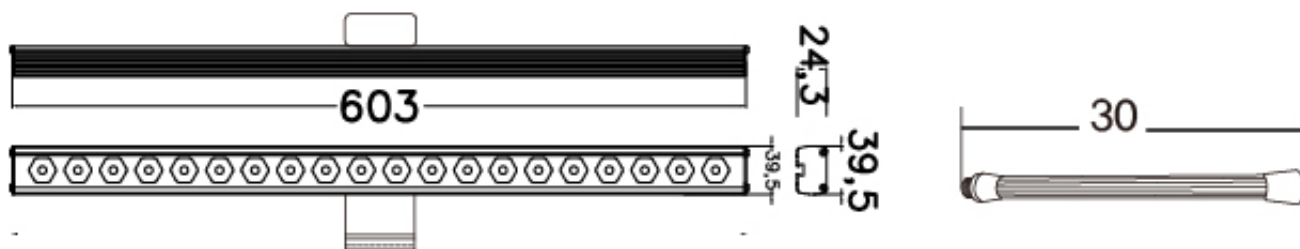

Led Bar. è n led thanh. treo t ng.25W. è n Led Korea

light shower popup 25W

ORDER CODE : SFT120

THÔNG SỐ KỸ THUẬT

- Công suất: 25W
- Điện áp: 220V(210V~270V) ,50~60Hz
- Quang thông: 1,550(lm)
- Độ sáng: 2,890(lux)
- Chỉ số hoàn màu: 80RA
- Nhiệt độ màu: 6000K,3000K
- Lớp chống thấm: IP67
- Trọng lượng: 1kg
- Hệ số công suất: 0.9 PF
- Nhiệt độ làm việc: -20 ~40

DIMENSION

1. Đèn LED treo t??ng tiên ti??n, s??n xu??t t??i Hàn Qu??c

- ?ng kính ??n ph??ng ???c phát tri??n ??c bi??t, ???c áp d??ng tr??i ??u ánh sáng.
- Không chói, cho phép chi??u sáng các v??t th?? t??t vì ?? chi??u sáng ??ng ??u cao
- IP67, Ch??ng n??c hoàn h??o, Ch??ng ?m
- Ánh sáng màu tr??ng, màu tr??ng ?m, R / G / B

[Outdoor Lighting]

[Indoor Lighting]

2. Sản phẩm nhôm ép chôn cao (AL6063), đã qua xử lý bề mặt.

- Sản phẩm nhôm ép chôn cao (AL6063) và gia công trong nước (Korea)

- Sản phẩm nhôm ép chôn cao (AL6063) và gia công trong nước (Korea) đã được chứng nhận và gia công trong nước (Korea) Trung Quốc.