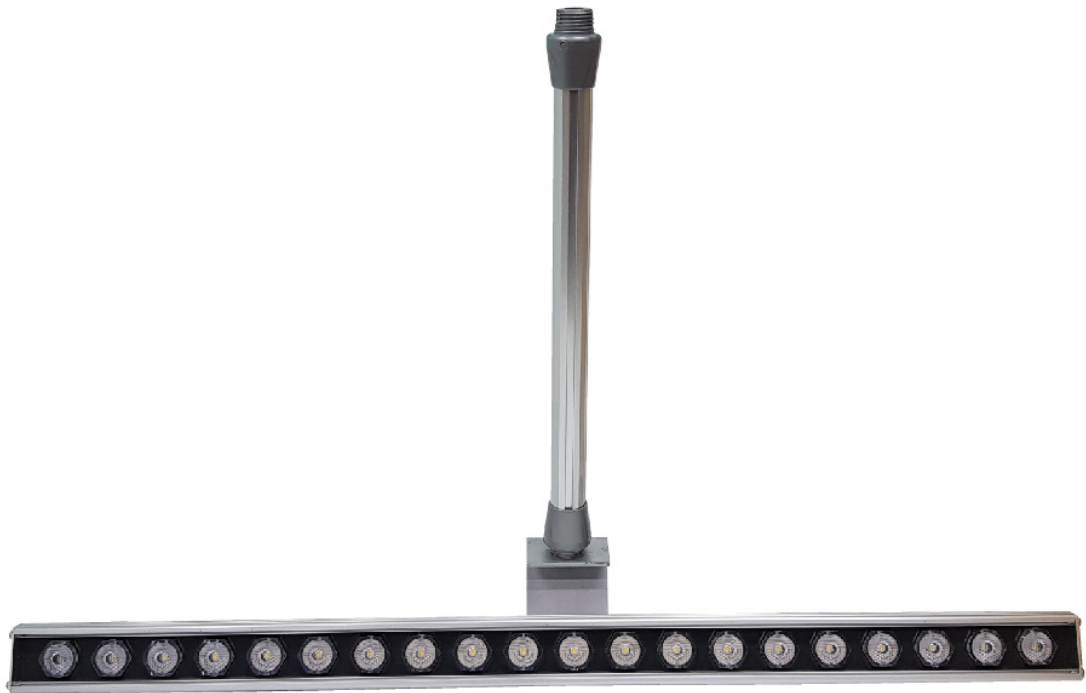

Led Bar. è n led thanh. treo t ng.25W. è n Led Korea

light shower popup 25W

ORDER CODE : SFT120

THÔNG SỐ KỸ THUẬT

- Công suất: 25W
- Điện áp: 220V(210V~270V) ,50~60Hz
- Quang thông: 1,550(lm)
- Độ sáng: 2,890(lux)
- Chỉ số hoàn màu: 80RA
- Nhiệt độ màu: 6000K,3000K
- Lớp chống thấm: IP67
- Trọng lượng: 1kg
- Hệ số công suất: 0.9 PF
- Nhiệt độ làm việc: -20 ~40

DIMENSION

1. Đèn LED treo t??ng tiên ti??n, s??n xu??t t??i Hàn Qu??c

- ?ng kính ??n ph??ng ???c phát tri??n ??c bi??t, ???c áp d??ng tr??i ??u ánh sáng.
- Không chói, cho phép chi??u sáng các v??t th?? t??t vì ?? chi??u sáng ??ng ??u cao
- IP67, Ch??ng n??c hoàn h??o, Ch??ng ?m
- Ánh sáng màu tr??ng, màu tr??ng ?m, R / G / B

[Outdoor Lighting]

[Indoor Lighting]

2. Sản phẩm nhôm ép chôn cao (AL6063), đã qua xử lý bề mặt.

- Sản phẩm nhôm ép chôn cao (AL6063) và gia công trong nước (Korea)

- Sản phẩm nhôm ép chôn cao (AL6063) và gia công trong nước (Korea) đã được chứng nhận và gia công trong nước (Korea) Trung Quốc.

- Nó có thể sử dụng trong khu vực ven biển có độ ẩm cao và độ mặn cao vì nó được chế tạo từ nhôm ép chôn cao (AL6063) và gia công trong nước (Korea) không gây rỉ sét.

3. Các dụng cụ LED chất lượng cao, PolyCarbonate, PCB và các thành phần khác