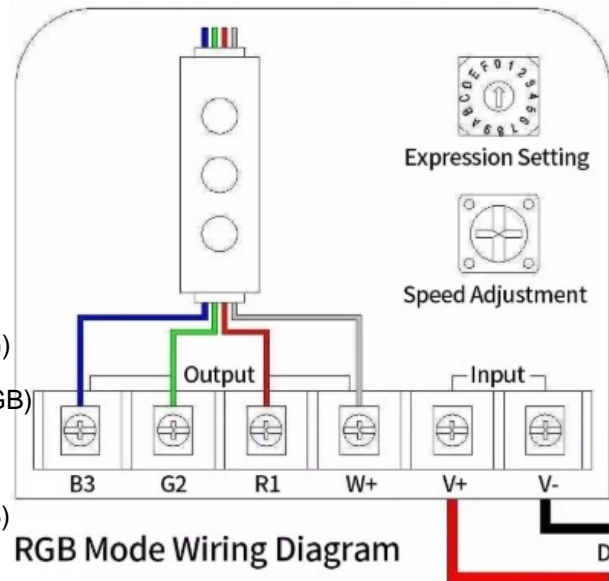

Ch	RGB	l p	Tu nt m
		0	Tu nt m
		1	Nh pnháyliênt c
		2	Tu nt m và nh pnháy
Ch	ns c 3	3	ã s a l i á nh s á ng (R)
(m t màu)		4	Á nh s á ng xanh c nh (G)
		5	C nh á nh s á ng xanh lam(B)
		6	ã s a l i á nh s á ng và ng (RG)
		7	C nh á nh s á ng xanh da tr i(GB)
		8	C nh á nh s á ng tí m(RB)
		9	C nh á nh s á ng tr ng (RGB)

RGB Mode Wiring Diagram