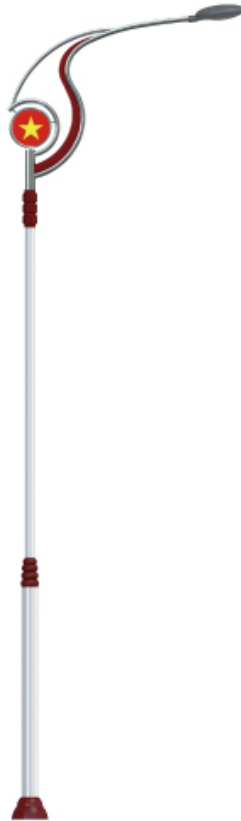

GNB-SS-003

Cột đèn chiếu sáng công viên/ Premium Landscape lighting pole

ORDER CODE : GNB-SS-003

Stainless steel(STS304) OR steel

1. Sử dụng thép không gỉ hay thép mạ kẽm

**2. Có thể sản xuất kích thước theo yêu cầu của khách hàng**

- thép không gỉ hoặc thép : 8m~12m

**3. Có thể sản xuất màu sắc theo yêu cầu bất kỳ của khách**