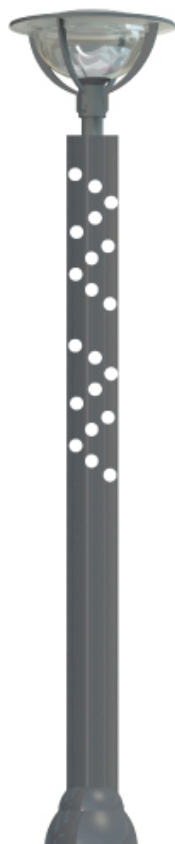

Cột đèn chiếu sáng cảnh quan. GNB-PSS-007

Primium Landscape lighting pole

ORDER CODE : GNB-PSS-007

Stainless steel(STS304) OR steel

1. Sản phẩm làm bằng thép không gỉ chất lượng cao

2. Có thể sản xuất kích thước theo yêu cầu của khách hàng

- Thép không gỉ : 4m~6m

3. Có thể sản xuất màu sắc theo yêu cầu thành công của khách