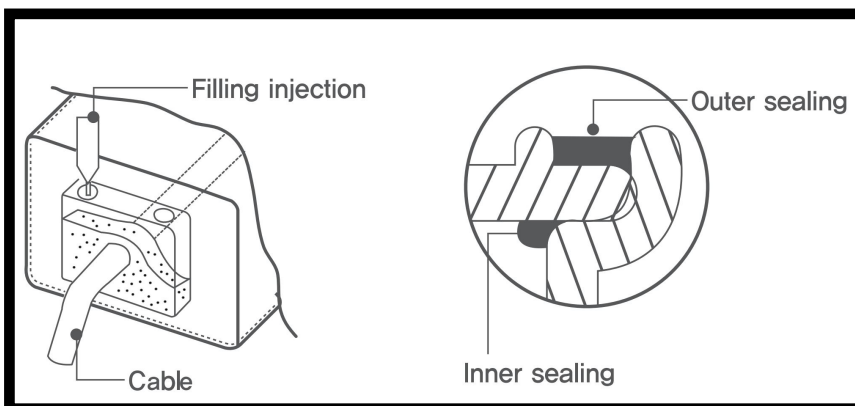

Chiếu sáng bin hiu, quặng cáo. Đèn pha Led Hàn Quốc. 25W. Flood Light 25W

Slim 25W

ORDER CODE : SF100

THÔNG SỐ KỸ THUẬT

- Công suất: 25W
- Điện áp: 220V(210V~270V) ,50~60Hz
- Quang thông: 1,275(lm)
- Cường độ sáng: 616(lux)
- Chỉ số hoàn màu: 75RA
- Nhiệt độ màu: 5700K,3000K
- Lớp chống thấm: IP67
- Trọng lượng: 0.4kg
- Hệ số công suất: 0.9 PF
- Nhiệt độ hoạt động: -10 ~40

DIMENSION

ền pha c a chú ng tô i s d ã ng công ngh ni ê m phong c c p b ã ng s á ng ch qu c
Và nó có b n cao, 100% kh ô ng th m n c, ch ã ng m và ch ã ng b i.

1. Công ngh ni ê m phong ho à n h o (ch ã ng th m n c, ch ã ng m) ã ng c p th gi i

- Kh ô ng th m n c, ch ã ng m cá c k thu t m ô t

-Link: [B ã ng s á ng ch Hoa K B ã ng s á ng ch Hà n Qu](#), [B 1 ã ng s á ng ch Hà n Qu c 2](#)

2. Sản phẩm nhôm épùn chất lượng cao (AL6063), đã qua xử lý che phủ anod.