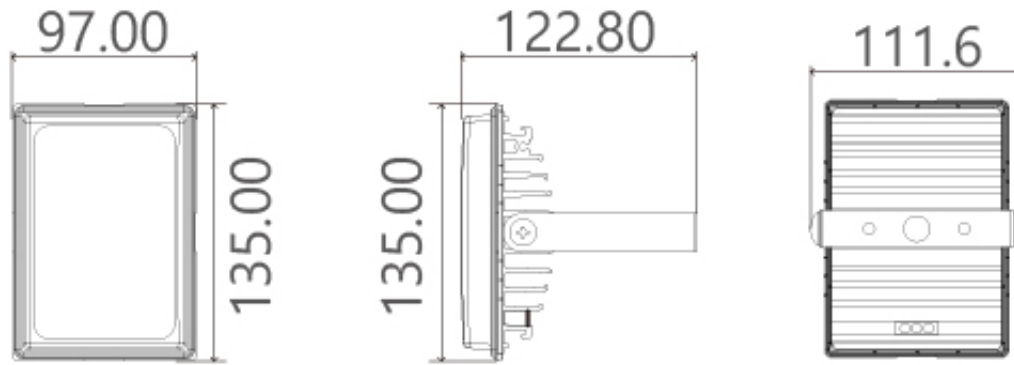

Chiếu sáng bin hiu, quặng cáo. Đèn pha Led Hàn Quốc. 25W. Flood Light 25W

Slim 25W

ORDER CODE : SF100

THÔNG SỐ KỸ THUẬT

- Công suất: 25W
- Điện áp: 220V(210V~270V) ,50~60Hz
- Quang thông: 1,275(lm)
- Cường độ sáng: 616(lux)
- Chỉ số hoàn màu: 75RA
- Nhiệt độ màu: 5700K,3000K
- Lớp chống thấm: IP67
- Trọng lượng: 0.4kg
- Hệ số công suất: 0.9 PF
- Nhiệt độ hoạt động: -10 ~40

DIMENSION

ền pha c a chú ng tô i s d ã ng công ngh ni ê m phong c c p b ã ng s á ng ch qu c
Và nó có b n cao, 100% kh ô ng th m n c, ch ã ng m và ch ã ng b i.

1. Công ngh ni ê m phong ho à n h o (ch ã ng th m n c, ch ã ng m) ã ng c p th gi i