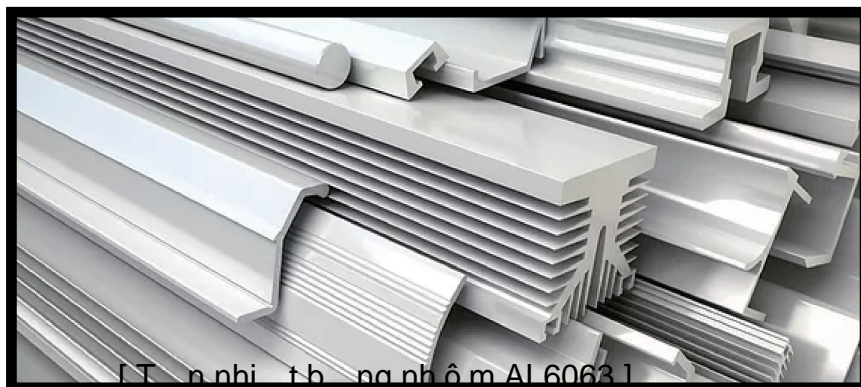

1. Đèn LED treo trần (Led Bar) tiên tiến, sản xuất tại Hàn Quốc

- ?ng kính ??n ph??ng ???c phát tri?n ??c bi?t, ???c áp d?ng tr?i ??u ánh sáng.

?i?u này cho phép chi?u sáng các v?t th? mà không b? chói, ?? chi?u sáng ??ng ?? u.

- Không chói, cho phép chi?u sáng các v?t th? t?t vì ?? chi?u sáng ??ng ??u cao

- IP67, Ch?ng n??c hoàn h?o, Ch?ng ?m

- Ánh sáng màu tr?ng, màu tr?ng ?m, R / G / B

2. Sản phẩm nhôm ép đúc tinh khiết nhôm cao (AL6063) đã
xây dựng thành công.

- Sản phẩm nhôm ép đúc tinh khiết nhôm cao (Korea)
- Sản phẩm nhôm ép đúc tinh khiết nhôm cao được áp dụng
Trung Quốc.

- Sản phẩm nhôm ép đúc tinh khiết nhôm cao và nhôm cao vì nó
sẽ do chất lượng nhôm ép đúc tinh khiết nhôm cao và xây dựng thành công
không gây rạn nứt.