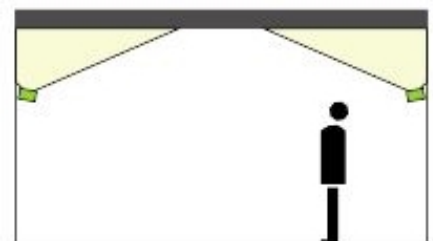

- ?ng kính ??n ph??ng ???c phát tri?n ??c bi?t, ???c áp d?ng tr?i ??u ánh sáng.

?i?u này cho phép chi?u sáng các v?t th? mà không b? chói, ?? chi?u sáng ??ng ?? u.

- Không chói, cho phép chi?u sáng các v?t th? t?t vì ?? chi?u sáng ??ng ??u cao

- IP67, Ch?ng n??c hoàn h?o, Ch?ng ?m

- Ánh sáng màu tr?ng, màu tr?ng ?m, R / G / B