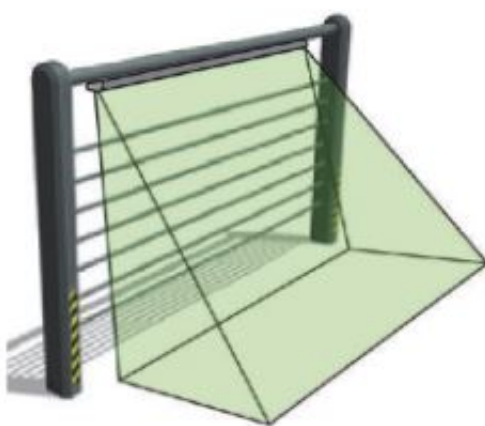

Đèn led thanh gọt nhôm. Led Bar. 25w, công nghệ mới nhất.

light shower 25w

ORDER CODE : SFT100

THÔNG SỐ KỸ THUẬT

- Power consumption: 25W
- Điện áp: 220V(190V~290V) ,50~60Hz
- Chiều dài ống quang thông: 1,550(lm)
- Cường độ sáng: 2,890(lux)
- Chỉ số hoàn màu: 80RA
- Nhiệt độ màu: 6000K,3000K
- Lớp chống nước: IP67
- Trọng lượng: 1kg
- Hệ số công suất: 0.9 PF
- Nhiệt độ hoạt động: -20 ~40

1. Đèn LED treo trần (Led Bar) tiên tiến, sản xuất tại Hàn Quốc

- ?ng kính ??n ph??ng ???c phát tri?n ??c bi?t, ???c áp d?ng tr?i ??u ánh sáng.

?i?u này cho phép chi?u sáng các v?t th? mà không b? chói, ?? chi?u sáng ??ng ?? u.

- Không chói, cho phép chi?u sáng các v?t th? t?t vì ?? chi?u sáng ??ng ??u cao

- IP67, Ch?ng n??c hoàn h?o, Ch?ng ?m

- Ánh sáng màu tr?ng, màu tr?ng ?m, R / G / B

2. Sản phẩm nhôm ép đúc tinh khiết nhôm cao (AL6063) đã
xây dựng thành công.