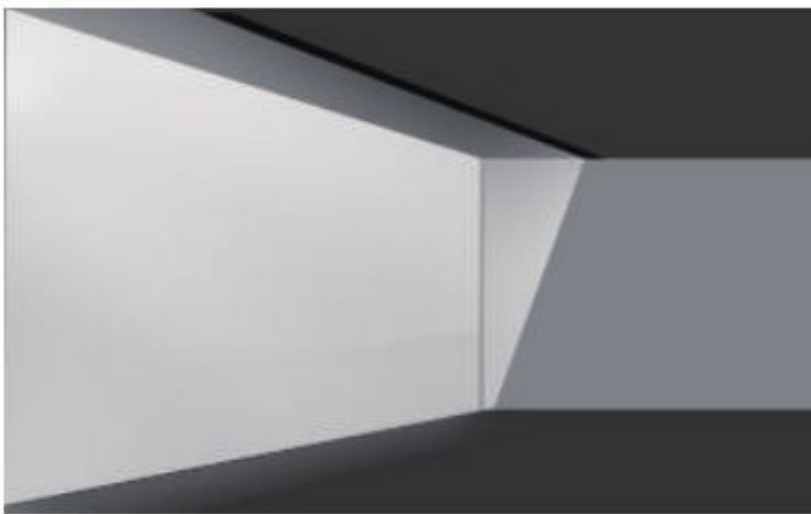

- ?ng kính ??n ph??ng ???c phát tri?n ??c bi?t, ???c áp d?ng tr?i ??u ánh sáng.

?i?u này cho phép chi?u sáng các v?t th? mà không b? chói, ?? chi?u sáng ??ng ?? u.

- Không chói, cho phép chi?u sáng các v?t th? t?t vì ?? chi?u sáng ??ng ??u cao

- IP67, Ch?ng n??c hoàn h?o, Ch?ng ?m

- Ánh sáng màu tr?ng, màu tr?ng ?m, R / G / B