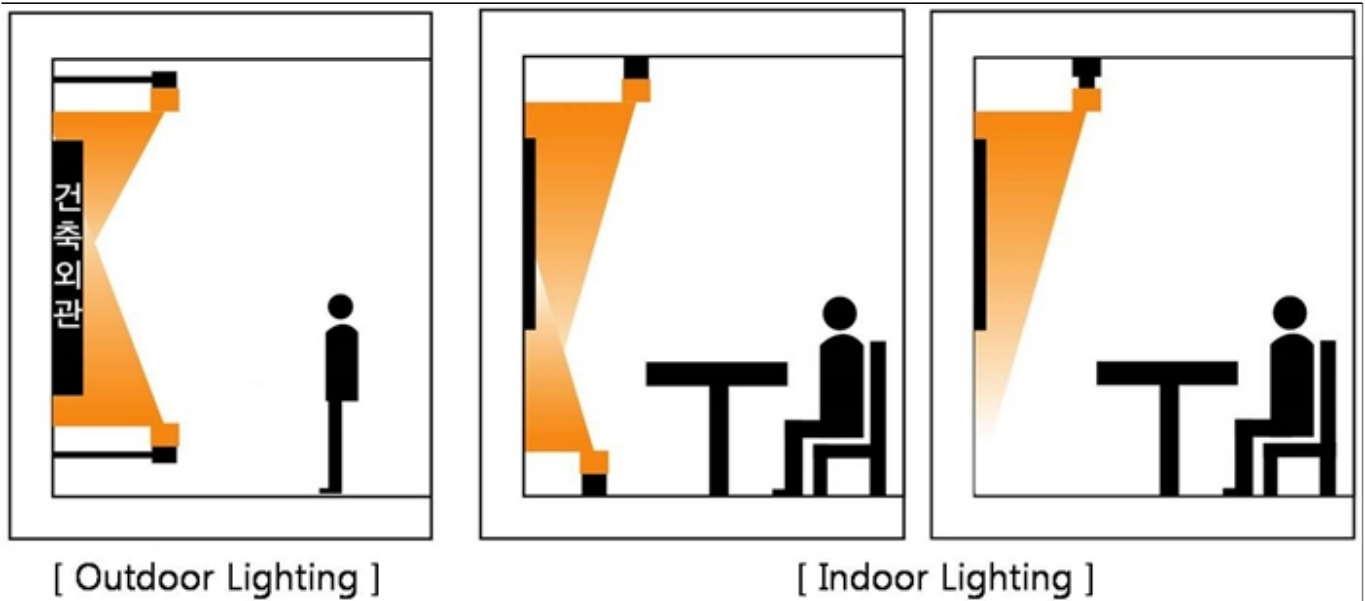

2. Sản phẩm nhôm ép đúc tinh khiết nhôm cao (AL6063) đã
xây dựng thành công.

- Sản phẩm nhôm ép đúc tinh khiết nhôm cao (Korea)
- Sản phẩm nhôm ép đúc tinh khiết nhôm cao được áp dụng
  Trung Quốc.

- Sản phẩm nhôm ép đúc tinh khiết nhôm cao và nhôm cao vì nó
sẽ do chất lượng nhôm ép đúc tinh khiết nhôm cao và xây dựng thành công
không gây rạn nứt.