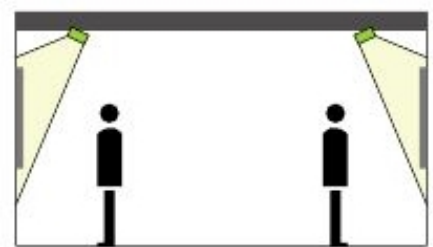

- ?ng kính ??n ph??ng ???c phát tri?n ??c bi?t, ???c áp d?ng tr?i ??u ánh sáng.

?i?u này cho phép chi?u sáng các v?t th? mà không b? chói, ?? chi?u sáng ??ng ?? u.

- Không chói, cho phép chi?u sáng các v?t th? t?t vì ?? chi?u sáng ??ng ??u cao

- IP67, Ch?ng n??c hoàn h?o, Ch?ng ?m

- Ánh sáng màu tr?ng, màu tr?ng ?m, R / G / B