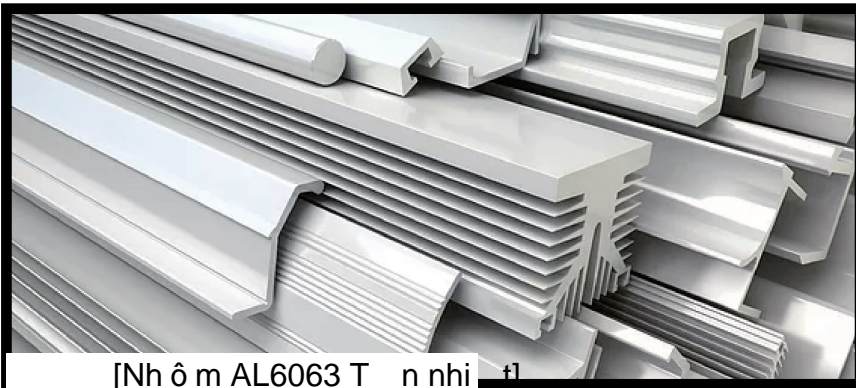

2. Sản phẩm nhôm ép đùn chất lượng cao (AL6063), đã qua xử lý che phủ lớp bảo vệ.

- Sản phẩm của sản phẩm này được chúng tôi thi công và gia công trong nước (Korea)
- Chất lượng cao hơn và hiệu quả hơn sản phẩm tốt hơn nhiều so với phương pháp đúc chất của Trung Quốc.
- Nó có thể được sử dụng ở khu vực ven biển có độ ẩm cao và độ mặn cao vì nó không bị rỉ sét do chất lượng bề mặt nhôm AL6063 chất lượng cao và xử lý lớp che phủ hữu ích không gây rỉ sét.

[Nhôm AL6063 Sản phẩm]

3. Chất lượng đã được chứng minh

- Chúng tôi đã kinh doanh trong lĩnh vực chiếu sáng được hơn 9 năm,

Khí hậu là cung cấp đèn chiếu sáng cho tàu làm việc như

- Doanh số tích lũy của 600.000 chiếc, xuất khẩu sang Nhật Bản, Dubai, Ý và Na Uy