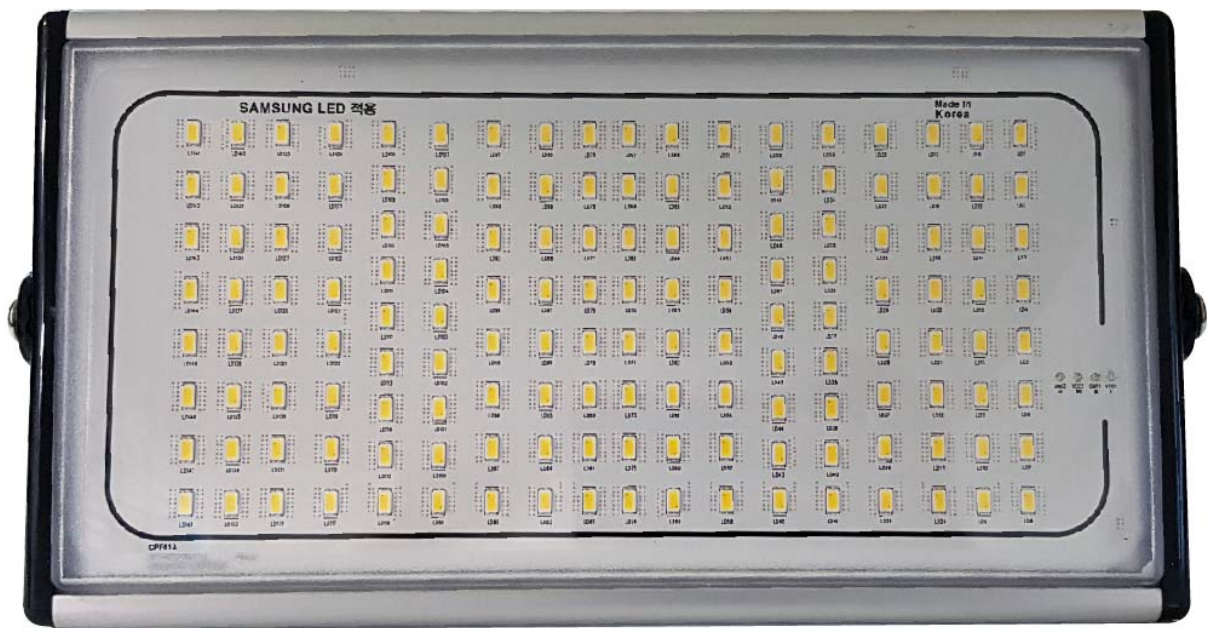

Chiếu sáng binh hiệu, quang cáo. Đèn pha Led.80W. Đèn pha led H à
Quả c

Neoplus longbody 80W

ORDER CODE : LNP001-OV

THÔNG SỐ KỸ THUẬT

- Công suất: 80W
- Điện áp: 220V(190V~290V) ,50~60Hz
- Quang thông: 8,200(lm)
- Độ sáng: 3,100(lux)
- Chất lượng ánh sáng: 75RA
- Nhiệt độ màu: 6000K,3000K
- Loại chip LED: IP67
- Trọng lượng: 2.1kg
- Hệ số công suất: 0.9 PF
- Nhiệt độ hoạt động: -30 ~55

- Kh ô ng th ã m n c, ch ã ng m cá k thu t m ô t

-Link: [B ã ng s á ng ch Hoa](#), [B ã ng s á ng ch Hà n Qu](#), [B ã ng s á ng ch Hà n Qu c 2](#)

2. Sản phẩm nhôm ép đùn chất lượng cao (AL6063), đã qua xử lý che phủ lớp bảo vệ.