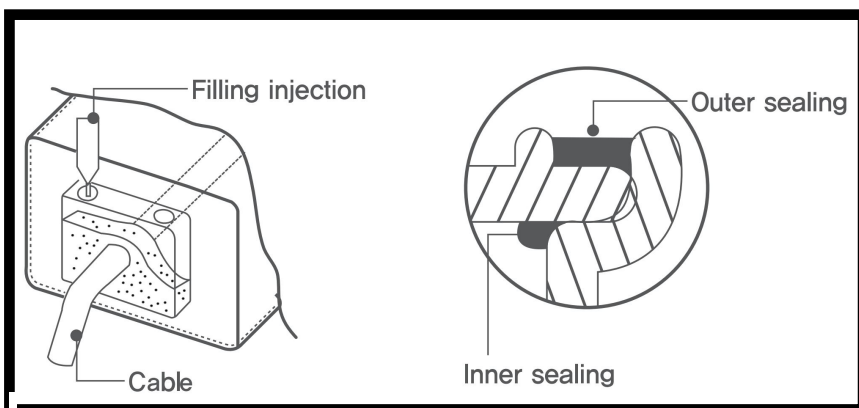

DIMENSION

è n pha c a chú ng t ô i s d ã ng công ngh ã ni ê m phong c c p b ã ng s á ng ch
V à nó có b ã n cao, 100% kh ô ng th ã m n c, ch ã ng m v à ch ã ng b ã i.

1. Công ngh ã ni ê m phong ho à n h o (ch ã ng th ã m n c, ch ã ng m) ã ng c
g ã i

- Kh ô ng th ã m n c, ch ã ng m cá k thu t m ô t

-Link: [B ã ng s á ng ch Hoa](#), [B ã ng s á ng ch Hà n Qu](#), [B ã ng s á ng ch Hà n Qu c 2](#)

2. Sản phẩm nhôm ép đùn chất lượng cao (AL6063), đã qua xử lý che phủ lớp bảo vệ.