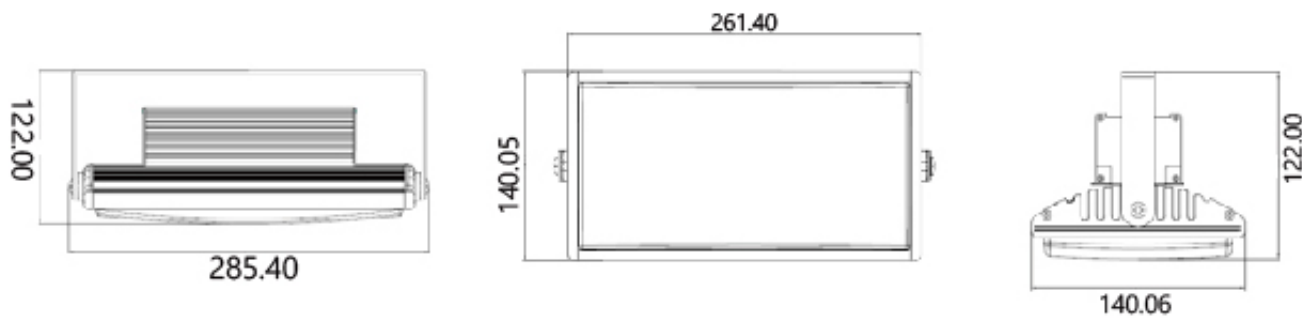

Chiếu sáng binh hiệu, quang cáo. Đèn pha Led.80W. Đèn pha led H à
Quả c

Neoplus longbody 80W

ORDER CODE : LNP001-OV

THÔNG SỐ KỸ THUẬT

- Công suất: 80W
- Điện áp: 220V(190V~290V) ,50~60Hz
- Quang thông: 8,200(lm)
- Độ sáng: 3,100(lux)
- Chất lượng ánh sáng: 75RA
- Nhiệt độ màu: 6000K,3000K
- Loại chip LED: IP67
- Trọng lượng: 2.1kg
- Hệ số công suất: 0.9 PF
- Nhiệt độ hoạt động: -30 ~55

DIMENSION

è n pha c a chú ng t ô i s d ã ng công ngh ã ni ê m phong c c p b ã ng s á ng ch
V à nó có b ã n cao, 100% kh ô ng th ã m n c, ch ã ng m v à ch ã ng b ã i.

1. Công ngh ã ni ê m phong ho à n h o (ch ã ng th ã m n c, ch ã ng m) ã ng c
g ã i