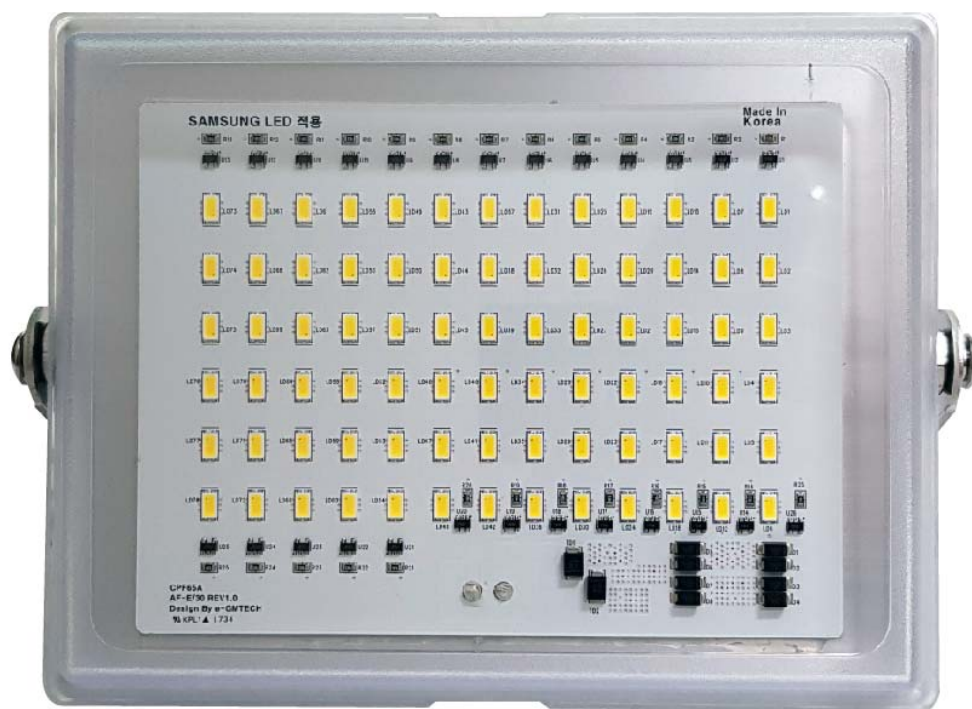

Chiếu sáng tẩu và thi công đèn pha LED. Flood light 45W. Đèn Led H
Quả

DC12V45W

ORDER CODE : F600

THÔNG SỐ KỸ THUẬT

- Công suất: 45W
- Điện áp: DC12V
- Tổng lượng quang thông: 1,180(lm)
- Độ sáng: 3,350(lux)
- Chất hoàn màu: 75RA
- Nhiệt độ màu: 6000K,3000K
- Loại chip LED: IP67
- Trọng lượng: 0.8kg
- Hệ số công suất: 0.9 PF
- Nhiệt độ hoạt động: -20 ~40

2. Không khí u sóng

- Mạch khí u tích hợp

- Không có khí u sóng vô tuyến trong thiết bị truyền thông vô tuyến

Và máy tìm cá dùng trong tàu.

3. Sản phẩm nhôm épùn chất lượng cao (AL6063), đã qua xử lý che phủ anod.