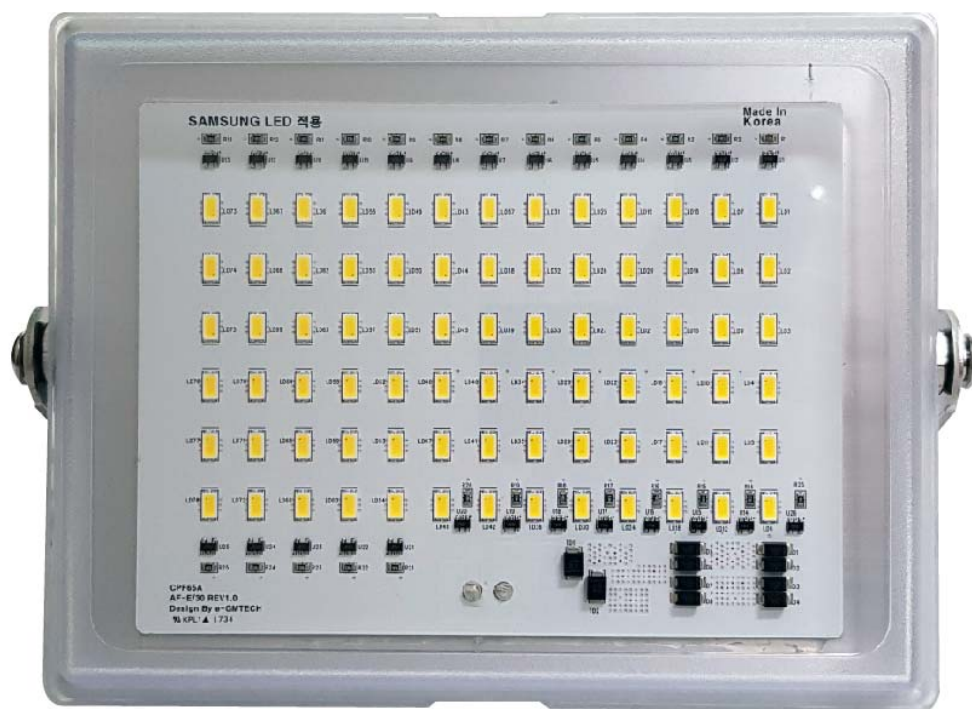

Chiếu sáng t à u v à thi t b . è n pha LED. Flood light 45W. è n Led H
Qu c

DC12V45W

ORDER CODE : F600

THÔNG SỐ KỸ THUẬT

- Công suất: 45W
- Điện áp: DC12V
- Tổng lượng quang thông: 1,180(lm)
- Độ sáng: 3,350(lux)
- Chất hoàn màu: 75RA
- Nhiệt độ màu: 6000K,3000K
- Loại chip đèn: IP67
- Trọng lượng: 0.8kg
- Hệ số công suất: 0.9 PF
- Nhiệt độ hoạt động: -20 ~40